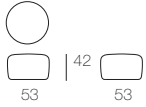

NIDO

Design: Patricia Urquiola, Eliana Gerotto

B23B pouf

Pouf con struttura in poliuretano indeformabile idrorepellente con inserto in multistrato. Puntali in materiale plastico. Rivestimento fisso in Rope Corda 10 intrecciata a mano sulla struttura. È consigliato l'uso di un winter set di protezione. La serie Nido comprende anche una poltrona con lo stesso tipo di rivestimento.