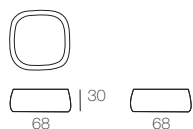

SMILE

Design: Francesco Rota

B75CE pouf/container

Pouf/contenitore con struttura in materiale plastico completa di puntali. Imbottitura in poliuretano indeformabile; fodera in poliestere idrorepellente, fodera addizionale in tessuto spaziato. Rivestimento sfoderabile in tessuto Aero. È consigliato l'uso di un winter set di protezione. La serie Smile comprende anche poltrona e divano due posti.