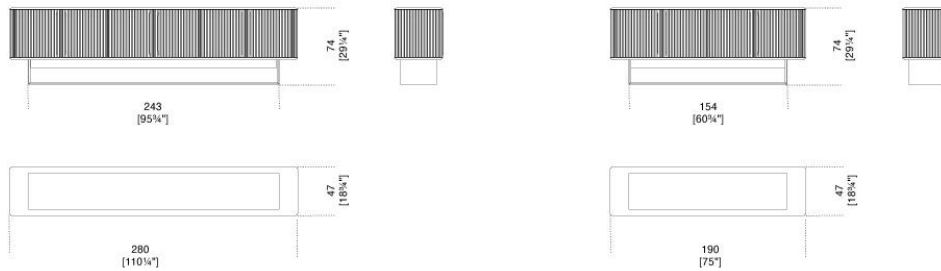

5th Avenue Crédence

Marcello Pozzi
2020

5th Avenue Crédence

Marcello Pozzi , 2020

Madia in legno rivestita in acciaio inox "supermirror" nella finitura cromo nero. Listelli in massello di frassino tinto nero poro aperto. In dotazione divisa in due vani con ripiano interno in cristallo extralight e schienale interno specchiato. Possibili configurazioni interne differenti con vassoi in legno.

Wooden sideboard covered by black chromed "supermirror" stainless steel. Black lacquered open pore solid ash strips. Inside equipped with extralight glass shelf and inside back panel covered by mirror. Different configurations available with wooden trays.

*Dimensioni / Sizes
Cm (W x D x H)
190 x 47 x 74
280 x 47 x 74*

*Inches (W x D x H)
75" x 18¾" x 29¼"
110¾" x 18¾" x 29¼"*

Metallo / Metal

Cromo nero
Black chrome

Legno Layer / Wood Layer

Nero poro
aperto
Black open pore