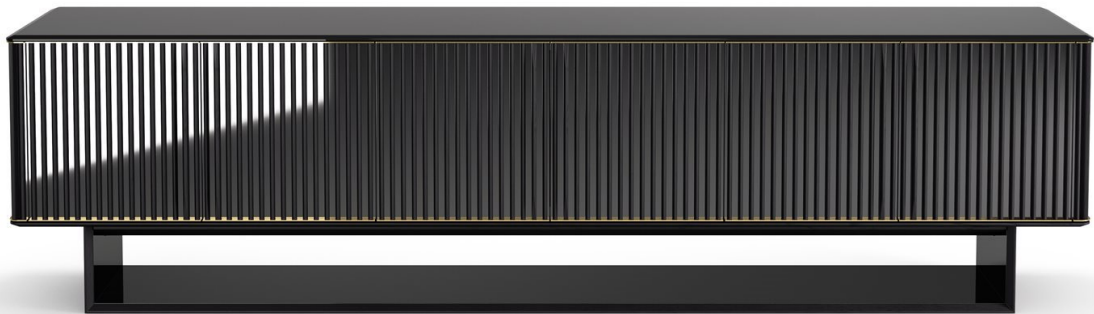

5th Avenue Crédence

Marcello Pozzi
2020

5th Avenue Crédence

Marcello Pozzi , 2020

Madia in legno rivestita in acciaio inox "supermirror" nella finitura cromo nero. Listelli in massello di frassino tinto nero poro aperto. In dotazione divisa in due vani con ripiano interno in cristallo extralight e schienale interno specchiato. Possibili configurazioni interne differenti con vassoi in legno.

Wooden sideboard covered by black chromed "supermirror" stainless steel. Black lacquered open pore solid ash strips. Inside equipped with extralight glass shelf and inside back panel covered by mirror. Different configurations available with wooden trays.

*Dimensioni / Sizes
Cm (W x D x H)
190 x 47 x 74
280 x 47 x 74*

*Inches (W x D x H)
75" x 18¾" x 29¼"
110¾" x 18¾" x 29¼"*

Metallo / Metal

Cromo nero
Black chrome

Legno Layer / Wood Layer

Nero poro
aperto
Black open pore