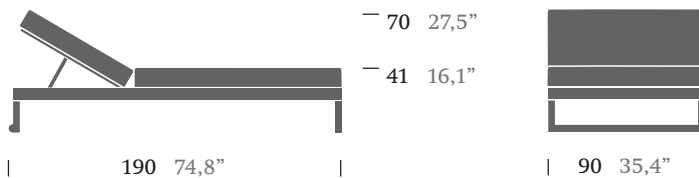

KETTAL

Object

5 position lounger

Designer

Kettal Studio

Collection

Kettal Landscape

Reference

946212/ 946200/ 946117

Dimensions

(cm / inch)

Standard Finishes

Terrain paints

726
Manganese

Terrain fabrics

289
Fog Laminare

Optional Colours

Fabrics, Laminate Fabrics, Aluminium

Wheels

Characteristics

Frame

Units box	1
Box Weight	19,5 Kg / 42,9 Lbs
Box Volume	0,22 m ³ / 7,76 cft.

Seat / back cushions

Units box	1
Box Weight	7,48 Kg / 16,4 Lbs
Box Volume	0,23 m ³ / 8,12 cft.
C.O.M.	4,47 ml