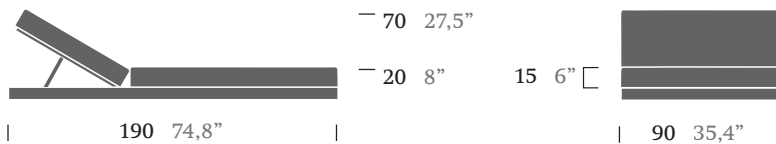

Dimensions

(cm / inch)