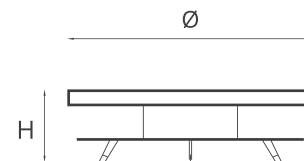

Ercole marble

XSmall Ø1200 H350 mm

Small Ø1500 H420 mm

Large Ø2500 H420 mm

Struttura: Acciaio.

Finitura: Ossidato.

Top: Marmo spazzolato con tecniche artigianali.
Rain Forest Green, Rain Forest Brown, Teak Wood.