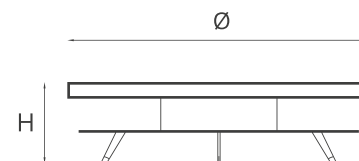

Ercole marble

XSmall Ø1200 H350 mm

Small Ø1500 H420 mm

Large Ø2500 H420 mm

Struttura: Acciaio.

Finitura: Ossidato.

Top: Marmo spazzolato con tecniche artigianali.
Rain Forest Green, Rain Forest Brown, Teak Wood.