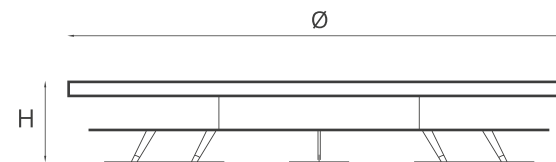

Ercole marble

XSmall Ø1200 H350 mm

Small Ø1500 H420 mm

Large Ø2500 H420 mm

Struttura: Acciaio.

Finitura: Ossidato.

Top: Marmo spazzolato con tecniche artigianali.
Rain Forest Green, Rain Forest Brown, Teak Wood.