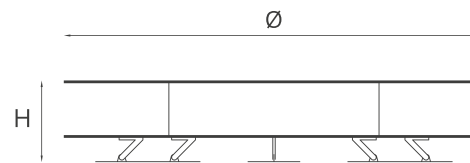

Zero

vintage brown | black | white

steel collection

XSmall Ø1200 H350 mm

Small Ø1500 H400 mm

Medium Ø2000 H400 mm

Large Ø3000 H400 mm

Struttura: Acciaio.