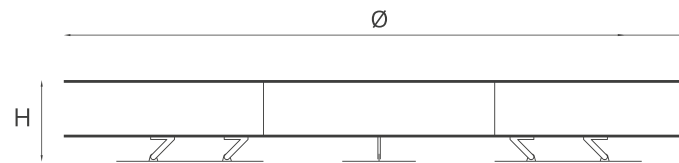

Zero

vintage brown | black | white

steel collection

XSmall Ø1200 H350 mm

Small Ø1500 H400 mm

Medium Ø2000 H400 mm

Large Ø3000 H400 mm

Struttura: Acciaio.

Zero_{inox}

steel collection

XSmall Ø1200 H350 mm

Small Ø1500 H400 mm

Medium Ø2000 H400 mm

Large Ø3000 H400 mm

Struttura: Acciaio Inox.

Finitura: Inox.