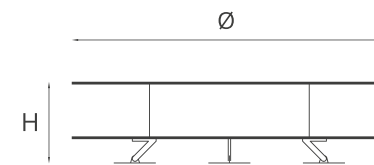

XSmall Ø1200 H350 mm

Small Ø1500 H400 mm

Medium Ø2000 H400 mm

Large Ø3000 H400 mm

Struttura: Acciaio.

Finitura: Acciaio ossidato.

Accessori, venduti separatamente: Griglia per barbecue in acciaio inox, Set vetri di protezione, Cover in Cordura di nylon.