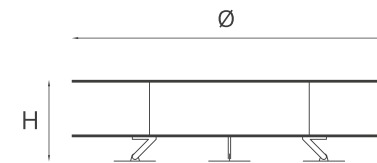

Zero

vintage brown | black | white

steel collection

XSmall Ø1200 H350 mm

Small Ø1500 H400 mm

Medium Ø2000 H400 mm

Large Ø3000 H400 mm

Struttura: Acciaio.

XSmall Ø1200 H350 mm

Small Ø1500 H400 mm

Medium Ø2000 H400 mm

Large Ø3000 H400 mm

Struttura: Acciaio.

Finitura: Acciaio ossidato.

Accessori, venduti separatamente: Griglia per barbecue in acciaio inox, Set vetri di protezione, Cover in Cordura di nylon.

Zero_{inox}

steel collection

XSmall Ø1200 H350 mm

Small Ø1500 H400 mm

Medium Ø2000 H400 mm

Large Ø3000 H400 mm

Struttura: Acciaio Inox.

Finitura: Inox.