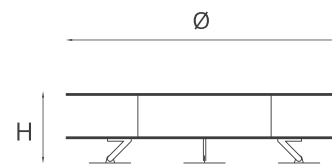

XSmall Ø1200 H350 mm

Small Ø1500 H400 mm

Medium Ø2000 H400 mm

Large Ø3000 H400 mm

Struttura: Acciaio.

Finitura: Acciaio ossidato.

Accessori, venduti separatamente: Griglia per barbecue in acciaio inox, Set vetri di protezione, Cover in Cordura di nylon.