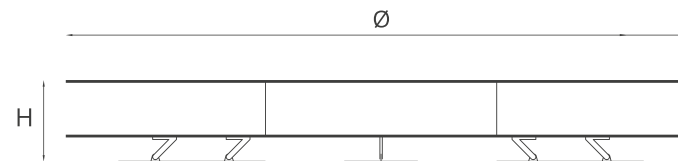

XSmall Ø1200 H350 mm

Small Ø1500 H400 mm

Medium Ø2000 H400 mm

Large Ø3000 H400 mm

Struttura: Acciaio.

Finitura: Acciaio ossidato.

Accessori, venduti separatamente: Griglia per barbecue in acciaio inox, Set vetri di protezione, Cover in Cordura di nylon.