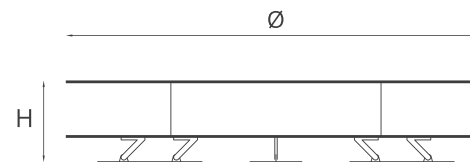

XSmall Ø1200 H350 mm

Small Ø1500 H400 mm

Medium Ø2000 H400 mm

Large Ø3000 H400 mm

Struttura: Acciaio.

Finitura: Acciaio ossidato.

Accessori, venduti separatamente: Griglia per barbecue in acciaio inox, Set vetri di protezione, Cover in Cordura di nylon.