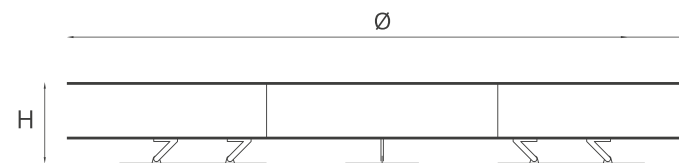

Zero_{inox}

steel collection

XSmall Ø1200 H350 mm

Small Ø1500 H400 mm

Medium Ø2000 H400 mm

Large Ø3000 H400 mm

Struttura: Acciaio Inox.

Finitura: Inox.