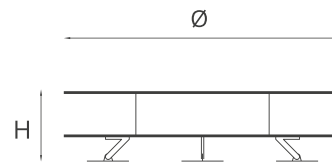

Zero

vintage brown | black | white

steel collection

XSmall Ø1200 H350 mm

Small Ø1500 H400 mm

Medium Ø2000 H400 mm

Large Ø3000 H400 mm

Struttura: Acciaio.

XSmall Ø1200 H350 mm

Small Ø1500 H400 mm

Medium Ø2000 H400 mm

Large Ø3000 H400 mm

Struttura: Acciaio.

Finitura: Acciaio ossidato.

Accessori, venduti separatamente: Griglia per barbecue in acciaio inox, Set vetri di protezione, Cover in Cordura di nylon.

Zero_{inox}

steel collection

XSmall Ø1200 H350 mm

Small Ø1500 H400 mm

Medium Ø2000 H400 mm

Large Ø3000 H400 mm

Struttura: Acciaio Inox.

Finitura: Inox.