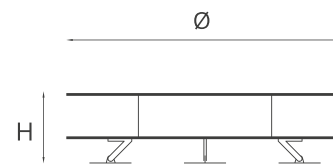

Zero_{inox}

steel collection

XSmall Ø1200 H350 mm

Small Ø1500 H400 mm

Medium Ø2000 H400 mm

Large Ø3000 H400 mm

Struttura: Acciaio Inox.

Finitura: Inox.