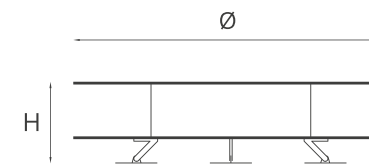

Zero_{inox}

steel collection

XSmall Ø1200 H350 mm

Small Ø1500 H400 mm

Medium Ø2000 H400 mm

Large Ø3000 H400 mm

Struttura: Acciaio Inox.

Finitura: Inox.