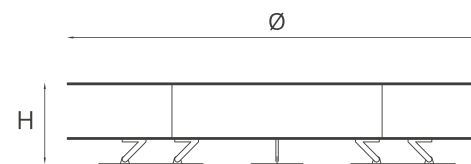

Zero_{inox}

steel collection

XSmall Ø1200 H350 mm

Small Ø1500 H400 mm

Medium Ø2000 H400 mm

Large Ø3000 H400 mm

Struttura: Acciaio Inox.

Finitura: Inox.