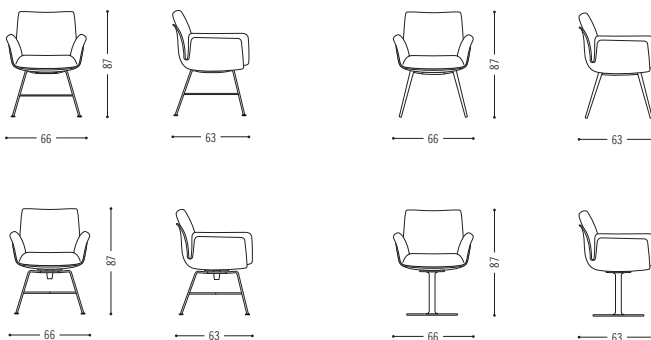

## Alvo

Warum entscheiden, wenn man das Beste aus zwei Welten haben kann?, fragten sich die Designer von Jehs & Laub und entwarfen diesen sesseligen Stuhl mit der edlen, matten Schale und den herausnehmbaren Sitzpolstern. Weil der Rücken auch noch federt, kann man darin schier endlos sitzen. Kissenbezüge in allen Ledern und Stoffen, vier Gestellvarianten und Schalen in Schwarz oder Weiß sowie auf Wunsch auch in Sonderfarben stellen jeden Geschmack zufrieden.

Why choose when you can have the best of both worlds? This is what the designers at Jehs + Laub asked themselves, so they designed this comfy chair with its stylish matt shell and removable seat cushions. As the back is also sprung, you can sit at the dining table almost endlessly. With cushion covers in all leathers and fabrics, four frame variants and shells in black or white – as well as special colours on request – every taste is catered for.

### Spezifikationen Specifications

Armlehnenhöhe 70 cm  
armrest height 70 cm