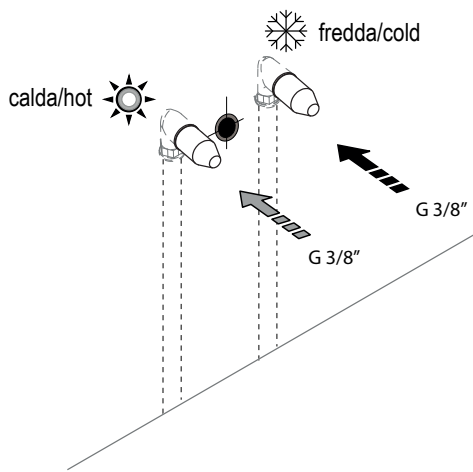

	Rubinetti / Taps
	MEMORY
	AMEM315
	GRUPPO 3 FORI DA PIANO PER LAVABO WASHBASIN THREE-HOLE SET

Prima di realizzare l'impianto
consultare la scheda Cod. 16024 .

Before installing the system refer to
the Code tab. 16024 .

AMEM315		2/5
COD. 19041	VERS. 20190613	

<p>CONTENUTO DELLA CONFEZIONE PACKAGE CONTENTS</p> <p>AMEM315</p> 	<p>STRUMENTI TOOLS</p> 
---	--

PREDISPOSIZIONE
TAP PREDISPOSITION

RUBINETTO INSTALLATO
TAP MOUNTED