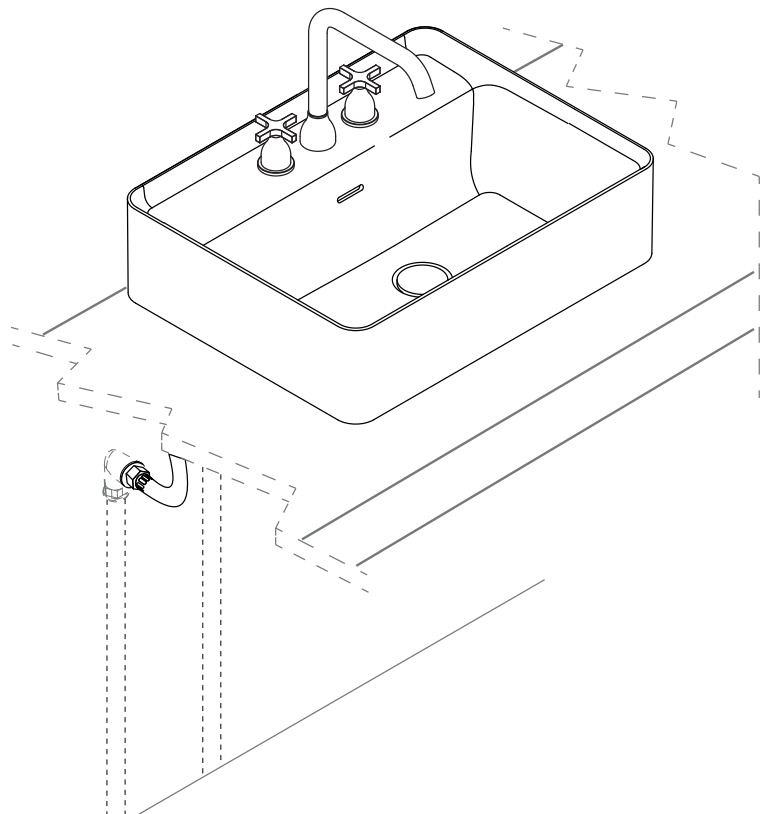

	Rubinetti / Taps
	MEMORY
	AMEM315
	GRUPPO 3 FORI DA PIANO PER LAVABO WASHBASIN THREE-HOLE SET

Prima di realizzare l'impianto
consultare la scheda Cod. 16024 .

Before installing the system refer to
the Code tab. 16024 .

AMEM315		2/5
COD. 19041	VERS. 20190613	

<p>CONTENUTO DELLA CONFEZIONE PACKAGE CONTENTS</p> <p>AMEM315</p> 	<p>STRUMENTI TOOLS</p> 
---	--

PREDISPOSIZIONE
TAP PREDISPOSITION

RUBINETTO INSTALLATO
TAP MOUNTED