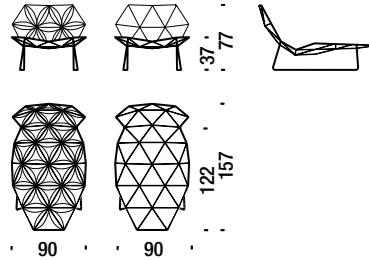

Chaise Longue with flowers

Chaise Longue con petali

257

1,2 m³ 25 Kg