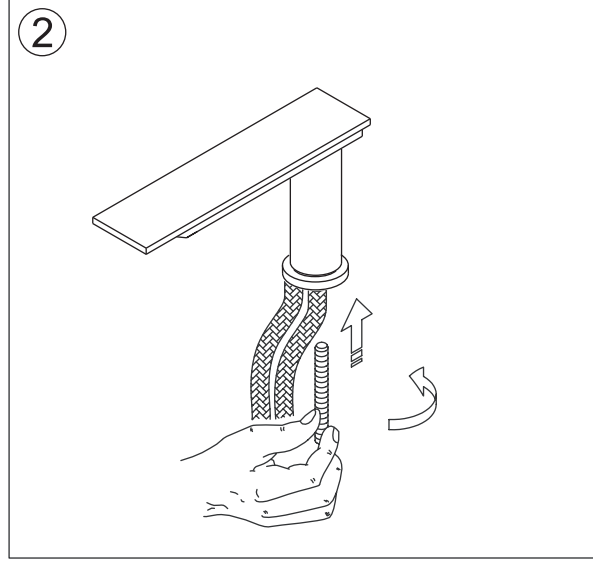

"ASEN0910-ASEN0956-ASEN0957" Miscelatori per lavabo o bidet - Mixer tap, for washbasin or bidet

"ASEN0910-ASEN0956-ASEN0957" Miscelatori per lavabo o bidet - Mixer tap, for washbasin or bidet

Componente/Components	Quantità/Quantity
1 kit fissaggio / fixing kit	1
2 flessibile inox / flexible pipe stainless steel lunghezza / lenght 40 cm (15"3/4)	2
3 copri attacco a terra / bottom attachment cover	1
4 tubo / pipe	1
5 o-ring / o-ring	1
6 cartuccia / cartidge	1
7 o-ring / external o-ring	1
8 o-ring / internal o-ring	1
9 aeratore rettangolare / rectangular areator	1
10 boccia serraggio cartuccia / cartidge ferrulle	1
11 bocca di erogazione / spout	1
12 vite T.C.E.I M4 x 12 / screw T.C.E.I M4 x 12	2
13 grano M4 x 4 / grub screw M4 x 4	1
14 maniglia / maniglia	1
15 regolatore di portata / flow regulation	1
16 grano / gru screw	1
17 chiavetta / key	1