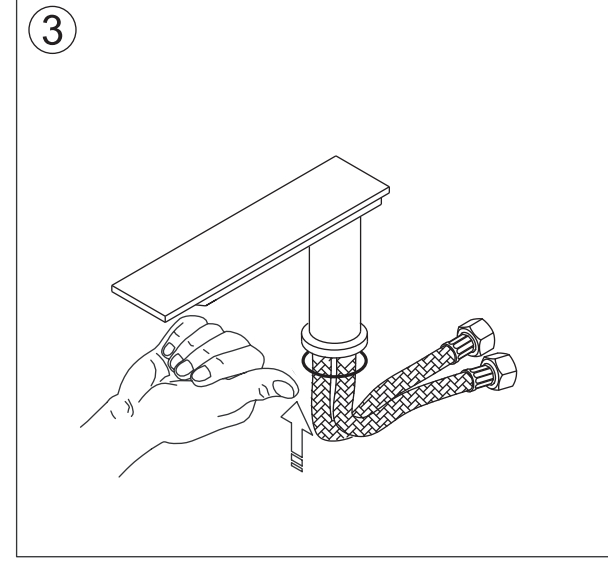

"ASEN0910-ASEN0956-ASEN0957" Miscelatori per lavabo o bidet - Mixer tap, for washbasin or bidet

"ASEN0910-ASEN0956-ASEN0957" Miscelatori per lavabo o bidet - Mixer tap, for washbasin or bidet

Componente/Components	Quantità/Quantity
1 kit fissaggio / fixing kit	1
2 flessibile inox / flexible pipe stainless steel lunghezza / lenght 40 cm (15"3/4)	2
3 copri attacco a terra / bottom attachment cover	1
4 tubo / pipe	1
5 o-ring / o-ring	1
6 cartuccia / cartidge	1
7 o-ring / external o-ring	1
8 o-ring / internal o-ring	1
9 aeratore rettangolare / rectangular areator	1
10 boccia serraggio cartuccia / cartidge ferrulle	1
11 bocca di erogazione / spout	1
12 vite T.C.E.I M4 x 12 / screw T.C.E.I M4 x 12	2
13 grano M4 x 4 / grub screw M4 x 4	1
14 maniglia / maniglia	1
15 regolatore di portata / flow regulation	1
16 grano / gru screw	1
17 chiavetta / key	1