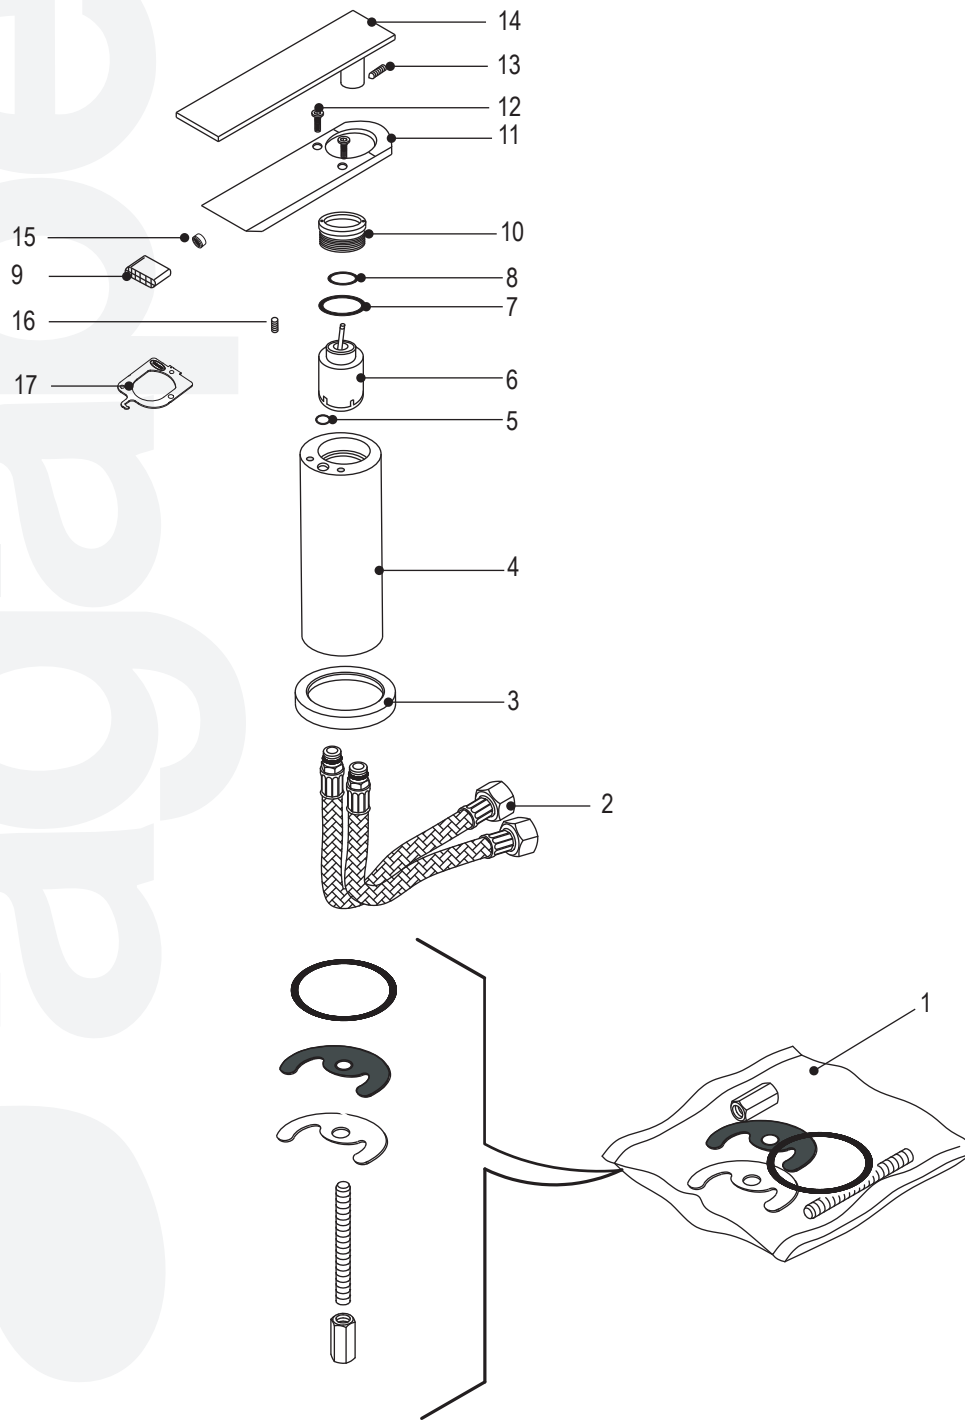

"ASEN0910-ASEN0956-ASEN0957" Miscelatori per lavabo o bidet - Mixer tap, for washbasin or bidet

"ASEN0910-ASEN0956-ASEN0957" Miscelatori per lavabo o bidet - Mixer tap, for washbasin or bidet

Componente/Components	Quantità/Quantity
1 kit fissaggio / fixing kit	1
2 flessibile inox / flexible pipe stainless steel lunghezza / lenght 40 cm (15"3/4)	2
3 copri attacco a terra / bottom attachment cover	1
4 tubo / pipe	1
5 o-ring / o-ring	1
6 cartuccia / cartidge	1
7 o-ring / external o-ring	1
8 o-ring / internal o-ring	1
9 aeratore rettangolare / rectangular areator	1
10 boccia serraggio cartuccia / cartidge ferrulle	1
11 bocca di erogazione / spout	1
12 vite T.C.E.I M4 x 12 / screw T.C.E.I M4 x 12	2
13 grano M4 x 4 / grub screw M4 x 4	1
14 maniglia / maniglia	1
15 regolatore di portata / flow regulation	1
16 grano / gru screw	1
17 chiavetta / key	1