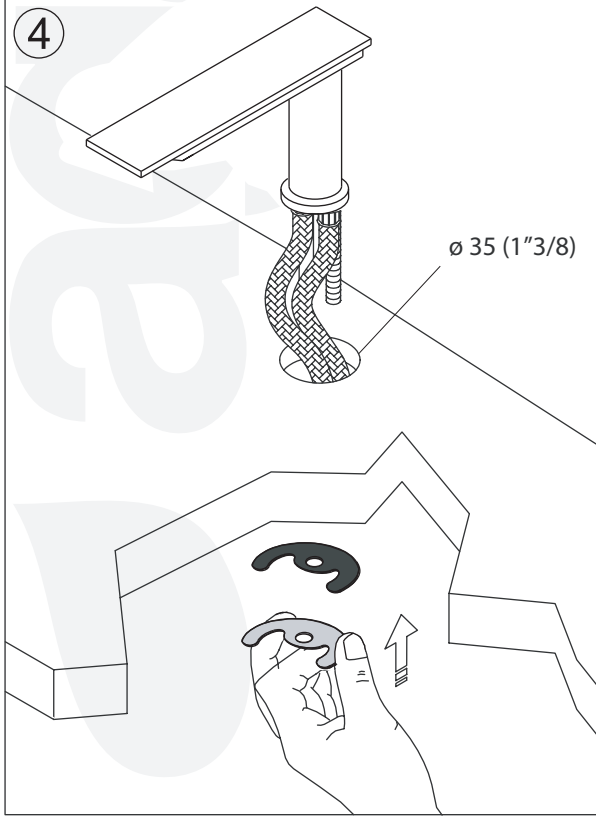

"ASEN0910-ASEN0956-ASEN0957" Miscelatori per lavabo o bidet - Mixer tap, for washbasin or bidet

"ASEN0910-ASEN0956-ASEN0957" Miscelatori per lavabo o bidet - Mixer tap, for washbasin or bidet

Componente/Components	Quantità/Quantity
1 kit fissaggio / fixing kit	1
2 flessibile inox / flexible pipe stainless steel lunghezza / lenght 40 cm (15"3/4)	2
3 copri attacco a terra / bottom attachment cover	1
4 tubo / pipe	1
5 o-ring / o-ring	1
6 cartuccia / cartidge	1
7 o-ring / external o-ring	1
8 o-ring / internal o-ring	1
9 aeratore rettangolare / rectangular areator	1
10 boccia serraggio cartuccia / cartidge ferrulle	1
11 bocca di erogazione / spout	1
12 vite T.C.E.I M4 x 12 / screw T.C.E.I M4 x 12	2
13 grano M4 x 4 / grub screw M4 x 4	1
14 maniglia / maniglia	1
15 regolatore di portata / flow regulation	1
16 grano / gru screw	1
17 chiavetta / key	1