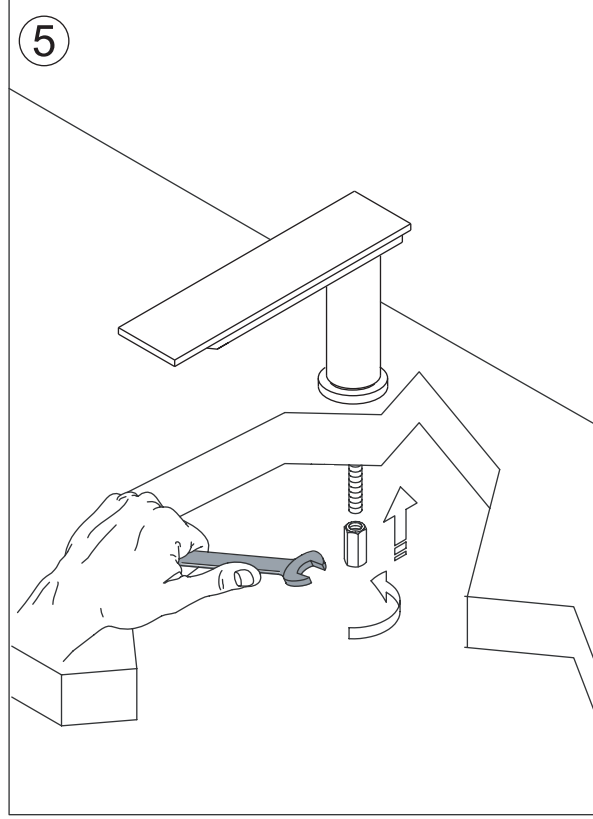

"ASEN0910-ASEN0956-ASEN0957" Miscelatori per lavabo o bidet - Mixer tap, for washbasin or bidet

"ASEN0910-ASEN0956-ASEN0957" Miscelatori per lavabo o bidet - Mixer tap, for washbasin or bidet

Componente/Components	Quantità/Quantity
1 kit fissaggio / fixing kit	1
2 flessibile inox / flexible pipe stainless steel lunghezza / lenght 40 cm (15"3/4)	2
3 copri attacco a terra / bottom attachment cover	1
4 tubo / pipe	1
5 o-ring / o-ring	1
6 cartuccia / cartidge	1
7 o-ring / external o-ring	1
8 o-ring / internal o-ring	1
9 aeratore rettangolare / rectangular areator	1
10 boccia serraggio cartuccia / cartidge ferrulle	1
11 bocca di erogazione / spout	1
12 vite T.C.E.I M4 x 12 / screw T.C.E.I M4 x 12	2
13 grano M4 x 4 / grub screw M4 x 4	1
14 maniglia / maniglia	1
15 regolatore di portata / flow regulation	1
16 grano / gru screw	1
17 chiavetta / key	1