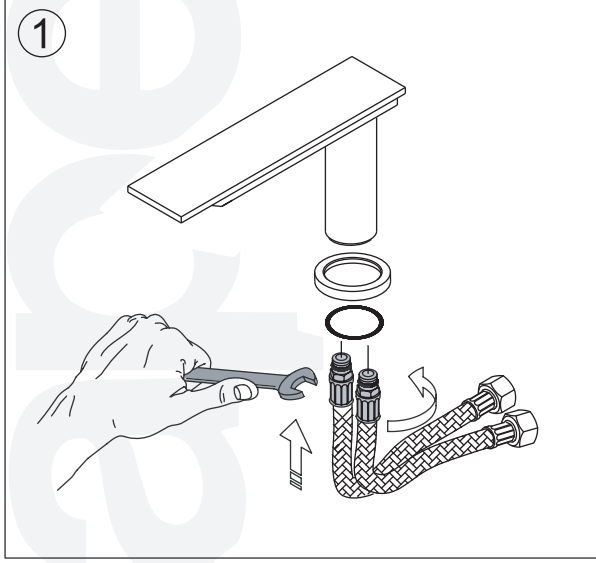

"ASEN0910-ASEN0956-ASEN0957" Miscelatori per lavabo o bidet - Mixer tap, for washbasin or bidet

"ASEN0910-ASEN0956-ASEN0957" Miscelatori per lavabo o bidet - Mixer tap, for washbasin or bidet

Componente/Components	Quantità/Quantity
1 kit fissaggio / fixing kit	1
2 flessibile inox / flexible pipe stainless steel lunghezza / lenght 40 cm (15"3/4)	2
3 copri attacco a terra / bottom attachment cover	1
4 tubo / pipe	1
5 o-ring / o-ring	1
6 cartuccia / cartidge	1
7 o-ring / external o-ring	1
8 o-ring / internal o-ring	1
9 aeratore rettangolare / rectangular areator	1
10 boccia serraggio cartuccia / cartidge ferrulle	1
11 bocca di erogazione / spout	1
12 vite T.C.E.I M4 x 12 / screw T.C.E.I M4 x 12	2
13 grano M4 x 4 / grub screw M4 x 4	1
14 maniglia / maniglia	1
15 regolatore di portata / flow regulation	1
16 grano / gru screw	1
17 chiavetta / key	1