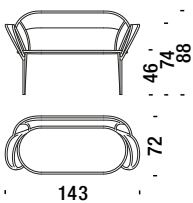

rouge - eau

Chair

Sedia 050

0,2 m³ 8 Kg

Armchair

Poltrona 001

0,5 m³ 15 Kg

Settee

Divanetto 078

0,9 m³ 19 Kg

Small table Ø50 H.38

Tavolo piccolo Ø50 H.38

06H

 0,2 m³  7 Kg

Small table Ø50 H.46

Tavolo piccolo Ø50 H.46

06I

 0,2 m³  7 Kg

Large table Ø75 H.38

Tavolo grande Ø75 H.38

06J

 0,2 m³  10 Kg

Large table Ø75 H.46

Tavolo grande Ø75 H.46

06U

 0,2 m³  10 Kg

Bistrot table

Tavolo Bistrot

06Z

 0,5 m³  12 Kg

Table

Tavolo