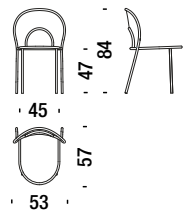

rouge - eau

Chair

Sedia 050

0,2 m³ 8 Kg

Armchair

Poltrona 001

0,5 m³ 15 Kg

Settee

Divanetto 078

0,9 m³ 19 Kg

Small table Ø50 H.38

Tavolo piccolo Ø50 H.38

06H

 0,2 m³  7 Kg

Small table Ø50 H.46

Tavolo piccolo Ø50 H.46

06I

 0,2 m³  7 Kg

Large table Ø75 H.38

Tavolo grande Ø75 H.38

06J

 0,2 m³  10 Kg

Large table Ø75 H.46

Tavolo grande Ø75 H.46

06U

 0,2 m³  10 Kg

Bistrot table

Tavolo Bistrot

06Z

 0,5 m³  12 Kg

Table

Tavolo