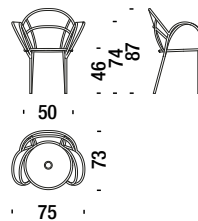

rouge - eau

Chair

Sedia 050

0,2 m³ 8 Kg

Armchair

Poltrona 001

0,5 m³ 15 Kg

Settee

Divanetto 078

0,9 m³ 19 Kg

Small table Ø50 H.38

Tavolo piccolo Ø50 H.38

06H

 0,2 m³  7 Kg

Small table Ø50 H.46

Tavolo piccolo Ø50 H.46

06I

 0,2 m³  7 Kg

Large table Ø75 H.38

Tavolo grande Ø75 H.38

06J

 0,2 m³  10 Kg

Large table Ø75 H.46

Tavolo grande Ø75 H.46

06U

 0,2 m³  10 Kg

Bistrot table

Tavolo Bistrot

06Z

 0,5 m³  12 Kg

Table

Tavolo