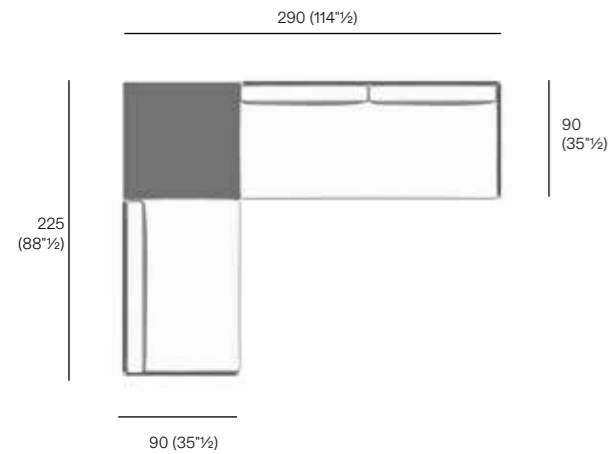

BASKET SOFA COMPOSITION

- 1 x BASKET 353 module (135x90 cm)
- 1 x cushion BASKET 353 seat
- 1 x BASKET 334 backrest right (135x90 cm)
- 1 x cushion BASKET back 135 cm
- 1 x BASKET 357 module (200x90 cm)
- 1 x cushion BASKET 357 seat
- 1 x BASKET 339 backrest left (200x90 cm)
- 1 x cushion BASKET back 200 cm 2 pcs
- 1 x BASKET 351 coffee table (90x90cm) / stone top