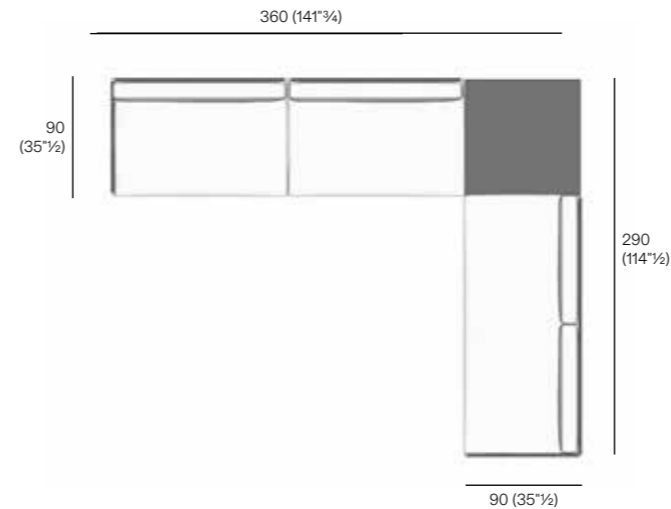

BASKET SOFA COMPOSITION

- 2 x BASKET 353 module (135x90 cm)
- 2 x cushion BASKET 353 seat
- 1 x BASKET 334 backrest right (135x90 cm)
- 1 x BASKET 333 backrest (135 cm)
- 2 x cushion BASKET back 135 cm
- 1 x BASKET 357 module (200x90 cm)
- 1 x cushion BASKET 357 seat
- 1 x BASKET 339 backrest left (200x90 cm)
- 1 x cushion BASKET back 200 cm 2 pcs
- 1 x BASKET 351 coffee table (90x90cm) / stone top