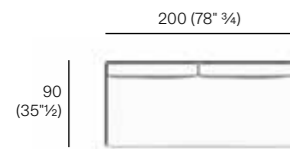

## BASKET SOFA COMPOSITION

- 1 x BASKET 357 module (200×90 cm)
- 1 x cushion BASKET 357 seat
- 1 x BASKET 340 backrest U (200×90 cm)
- 1 x cushion BASKET back 200 cm 2 pcs