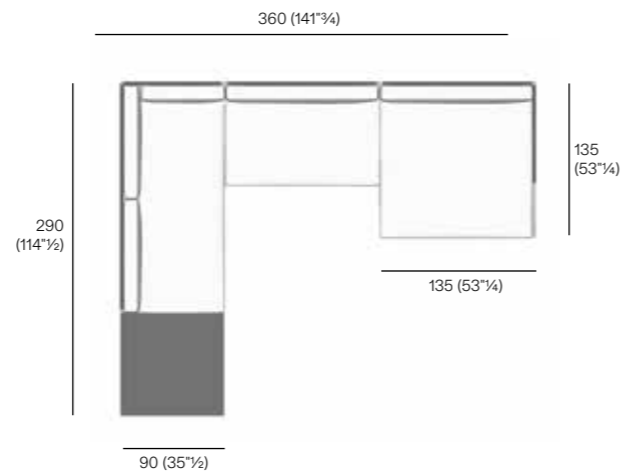

BASKET SOFA COMPOSITION

- 1 x BASKET 357 module (200×90 cm)
- 1 x cushion BASKET 357 seat
- 1 x BASKET 339 backrest left (200×90 cm)
- 1 x cushion BASKET back 200 cm 2 pcs
- 1 x cushion BASKET arm 90 cm
- 1 x BASKET 353 module (135×90 cm)
- 1 x cushion BASKET 353 seat
- 1 x BASKET 333 backrest (135 cm)
- 1 x BASKET 354 module (135×135 cm)
- 1 x cushion BASKET 354 seat
- 1 x BASKET 335 backrest left (135×90 cm)
- 2 x cushion BASKET back 135 cm
- 1 x BASKET 351 coffee table (90×90 cm) / stone top