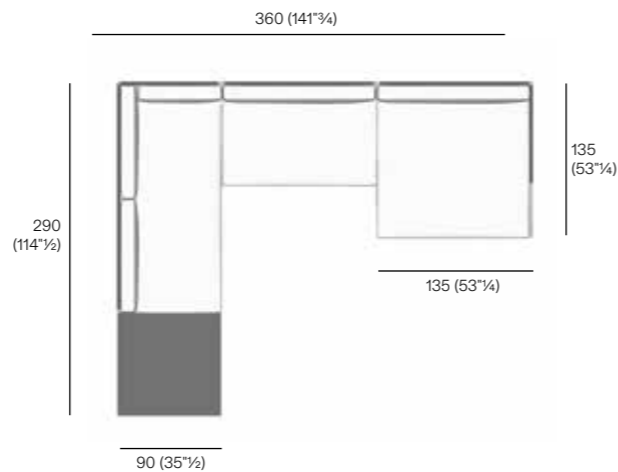

BASKET SOFA COMPOSITION

- 1 x BASKET 357 module (200x90 cm)
- 1 x cushion BASKET 357 seat
- 1 x BASKET 339 backrest left (200x90 cm)
- 1 x cushion BASKET back 200 cm 2 pcs
- 1 x cushion BASKET arm 90 cm
- 1 x BASKET 353 module (135x90 cm)
- 1 x cushion BASKET 353 seat
- 1 x BASKET 333 backrest (135 cm)
- 1 x BASKET 354 module (135x135 cm)
- 1 x cushion BASKET 354 seat
- 1 x BASKET 335 backrest left (135x90 cm)
- 2 x cushion BASKET back 135 cm
- 1 x BASKET 351 coffee table (90x90cm) / stone top