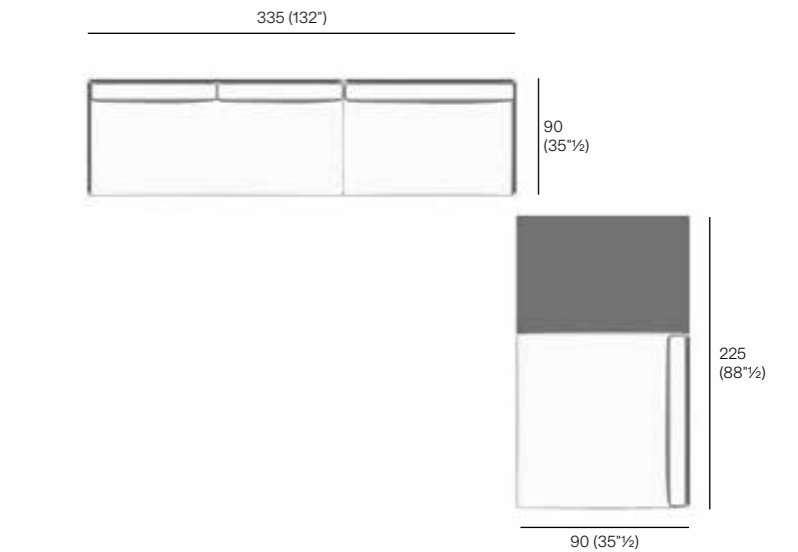

BASKET SOFA COMPOSITION

- 1 x BASKET 357 module (200x90 cm)
- 1 x cushion BASKET 357 seat
- 1 x BASKET 338 backrest right (200x90 cm)
- 1 x cushion BASKET back 200 cm 2 pcs
- 1 x BASKET 353 module (135x90 cm)
- 1 x cushion BASKET 353 seat
- 1 x BASKET 335 backrest left (135x90 cm)
- 1 x cushion BASKET back 135 cm
- 1 x BASKET 354 module (135x135 cm)
- 1 x cushion BASKET 354 seat
- 1 x BASKET 333 backrest (135 cm)
- 1 x cushion BASKET back 135 cm
- 1 x BASKET 355 coffee table (135x90cm) / stone top