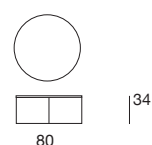

BLOOM

Design: Marella Ferrara

B148A side table

B148B side table

B148D side table

B148Q side table

Serie di tavolini disponibili in diverse dimensioni. Struttura in acciaio inox e alluminio verniciati a polvere nei colori avorio o grigio scuro. Puntali in materiale plastico. Piano composto da elementi in gress decorati in vetro o intero, in lava con decoro in vetro. La decorazione del piano è realizzata a mano da Nerosicilia e fa di ogni esemplare un pezzo unico e irripetibile. Le differenze imprevedibili fra gli elementi che lo compongono sono il pregio e la caratteristica distintiva di una lavorazione completamente artigianale. È consigliato l'uso di un winter set di protezione.