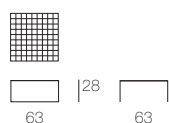

BLOOM

Design: Marella Ferrara

B148A side table

B148B side table

B148D side table

B148Q side table

Serie di tavolini disponibili in diverse dimensioni. Struttura in acciaio inox e alluminio verniciati a polvere nei colori avorio o grigio scuro. Puntali in materiale plastico. Piano composto da elementi in gress decorati in vetro o intero, in lava con decoro in vetro. La decorazione del piano è realizzata a mano da Nerosicilia e fa di ogni esemplare un pezzo unico e irripetibile. Le differenze imprevedibili fra gli elementi che lo compongono sono il pregio e la caratteristica distintiva di una lavorazione completamente artigianale. È consigliato l'uso di un winter set di protezione.