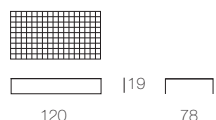

BLOOM

Design: Marella Ferrara

B148A side table

B148B side table

B148D side table

B148Q side table

Serie di tavolini disponibili in diverse dimensioni. Struttura in acciaio inox e alluminio verniciati a polvere nei colori avorio o grigio scuro. Puntali in materiale plastico. Piano composto da elementi in gress decorati in vetro o intero, in lava con decoro in vetro. La decorazione del piano è realizzata a mano da Nerosicilia e fa di ogni esemplare un pezzo unico e irripetibile. Le differenze imprevedibili fra gli elementi che lo compongono sono il pregio e la caratteristica distintiva di una lavorazione completamente artigianale. È consigliato l'uso di un winter set di protezione.

Series of side tables available in different dimensions. Structure made of powder varnished stainless steel and aluminum in avorio or grigio scuro colour. Plastic spacers. Top composed of stoneware elements decorated with glass or consisting of one single element in lava stone with glass decor. The top decoration is hand made by Nerosicilia and make each piece unique and non-replicable. The unforeseeable differences between the elements, which compose it, represent the value and the featuring characteristics of a traditional handicraft production.