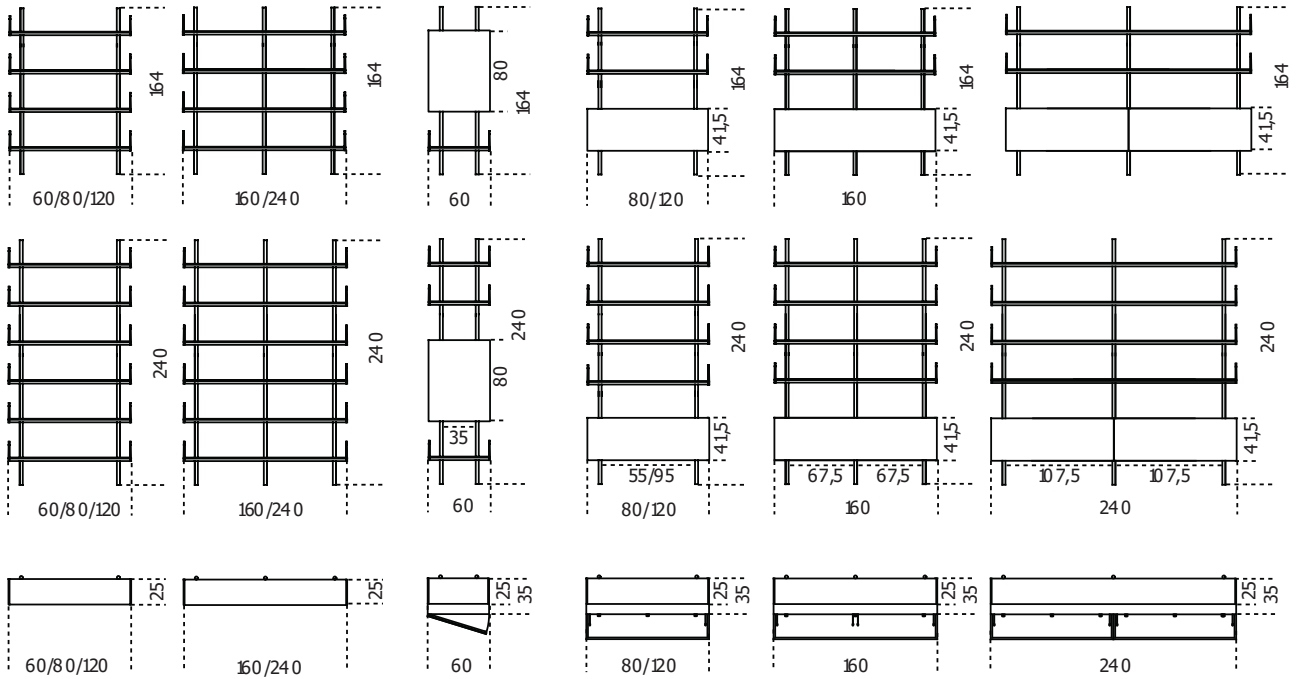

120 x 35 x 164
80 x 35 x 240
120 x 35 x 240
160 x 35 x 164
240 x 35 x 164
160 x 35 x 240
240 x 35 x 240

$47\frac{1}{4} \times 14 \times 64\frac{3}{4}$
 $31\frac{1}{2} \times 14 \times 94\frac{1}{2}$
 $47\frac{1}{4} \times 14 \times 94\frac{1}{2}$
 $63 \times 14 \times 64\frac{3}{4}$
 $94\frac{1}{2} \times 14 \times 64\frac{3}{4}$
 $63 \times 14 \times 94\frac{1}{2}$
 $94\frac{1}{2} \times 14 \times 94\frac{1}{2}$