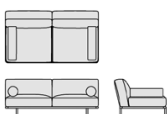

CAP MARTIN SUNSET SOFA - FIBRA / FIBER

MS_2 - MS_2P
cm. 180x100x38/70h
inch 70³/₄x39¹/₄x15¹/₂h

divano a 2 posti - *two-seater sofa*