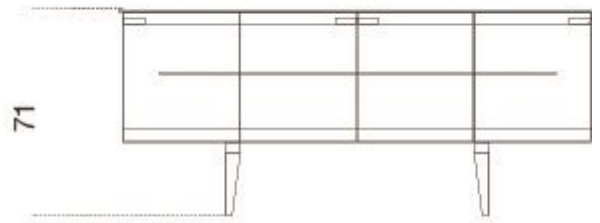


Pandora Light

Pinuccio Borgonovo

Pandora Light

Pinuccio Borgonovo

Madia in cristallo trasparente extralight temperato 8mm verniciata in bronzo patinato. Struttura e maniglie in metallo verniciato bronzo patinato. Piano inferiore in legno rivestito in foglia oro oppure in marmo Emperador Brown satinato.

Dimensioni / Sizes
Cm
162 x 52 x 71h
162 x 52 x 126h
202 x 52 x 71h

Inches
64" x 20½" x 28"h
64" x 20½" x 49¾"h
79¾" x 20½" x 28"h

Cristallo / Glass

Extralight
Extralight

Metallo / Metal

Bronzo
patinato
Patinated
bronze