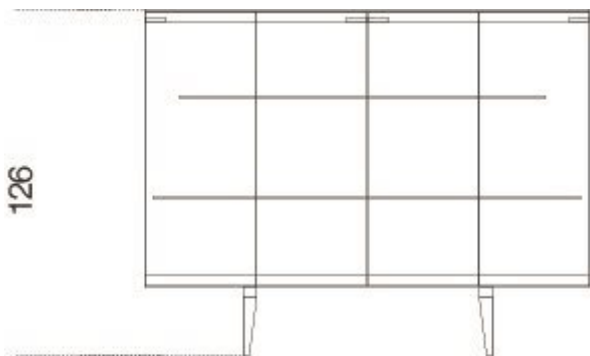


Pandora Light

Pinuccio Borgonovo

Pandora Light

Pinuccio Borgonovo

Madia in cristallo trasparente extralight temperato 8mm verniciata in bronzo patinato. Struttura e maniglie in metallo verniciato bronzo patinato. Piano inferiore in legno rivestito in foglia oro oppure in marmo Emperador Brown satinato.

Dimensioni / Sizes
Cm
162 x 52 x 71h
162 x 52 x 126h
202 x 52 x 71h

Inches
64" x 20½" x 28"h
64" x 20½" x 49¾"h
79¾" x 20½" x 28"h

Cristallo / Glass

Extralight
Extralight

Metallo / Metal

Bronzo
patinato
Patinated
bronze