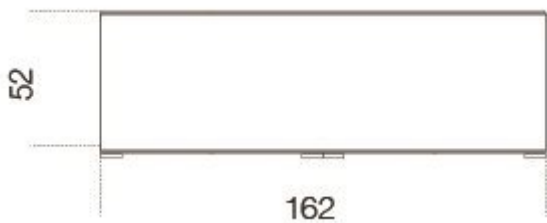


Pandora Light

Pinuccio Borgonovo

Pandora Light

Pinuccio Borgonovo

Madia in cristallo trasparente extralight temperato 8mm verniciata in bronzo patinato. Struttura e maniglie in metallo verniciato bronzo patinato. Piano inferiore in legno rivestito in foglia oro oppure in marmo Emperador Brown satinato.

Dimensioni / Sizes
Cm
162 x 52 x 71h
162 x 52 x 126h
202 x 52 x 71h

Inches
64" x 20½" x 28"h
64" x 20½" x 49¾"h
79¾" x 20½" x 28"h

Cristallo / Glass

Extralight
Extralight

Metallo / Metal

Bronzo
patinato
Patinated
bronze