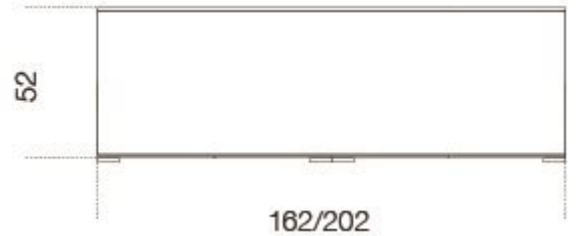


Pandora Light

Pinuccio Borgonovo

Pandora Light

Pinuccio Borgonovo

Madia in cristallo trasparente extralight temperato 8mm verniciata in bronzo patinato. Struttura e maniglie in metallo verniciato bronzo patinato. Piano inferiore in legno rivestito in foglia oro oppure in marmo Emperador Brown satinato.

Dimensioni / Sizes
Cm
162 x 52 x 71h
162 x 52 x 126h
202 x 52 x 71h

Inches
64" x 20½" x 28"h
64" x 20½" x 49¾"h
79¾" x 20½" x 28"h

Cristallo / Glass

Extralight
Extralight

Metallo / Metal

Bronzo
patinato
Patinated
bronze