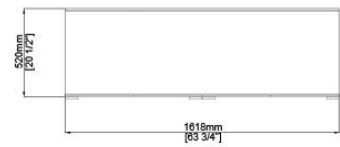


Pandora

Pinuccio Borghonovo
2014

Pandora

Pinuccio Borgonovo , 2014

Madia in cristallo temperato 8 mm, rivestito in foglia oro applicata con lavorazione manuale ed esclusiva. Grazie a questo trattamento, il contenitore assume una colorazione disomogenea e unica all'esterno e mantiene la finitura dorata all'interno. Struttura in metallo verniciato bronzo patinato. Collezione in edizione numerata.

Sideboard in 8 mm tempered glass covered by gold leaf applied by hand with an exclusive system. Thanks to this process the unit has an irregular and unique finish outside and a gold finish inside. Metal structure lacquered bronze color with patina. Collection in numbered edition.

*Dimensioni / Sizes
Cm:
162 x 52 x 71h
202 x 52 x 71h
162 x 52 x 126h*

*Inches:
64" x 20½" x 28"h
79¾" x 20½" x 28"h
64" x 20½" x 49¾"h*

Cristallo / Glass

*Interno foglia
oro
Gold leaf*

*Pandora
esterno
Pandora
Outside*