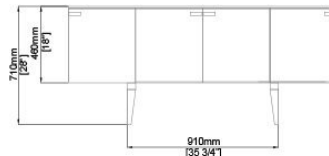

*Dimensioni / Sizes
Cm:
162 x 52 x 71h
202 x 52 x 71h
162 x 52 x 126h*

*Inches:
64" x 20½" x 28"h
79¾" x 20½" x 28"h
64" x 20½" x 49¾"h*

Cristallo / Glass

*Interno foglia
oro
Gold leaf*

*Pandora
esterno
Pandora
Outside*