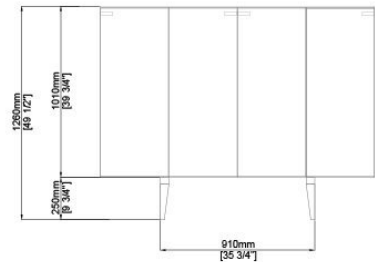


Pandora

Pinuccio Borghonovo
2014

Pandora

Pinuccio Borgonovo , 2014

Madia in cristallo temperato 8 mm, rivestito in foglia oro applicata con lavorazione manuale ed esclusiva. Grazie a questo trattamento, il contenitore assume una colorazione disomogenea e unica all'esterno e mantiene la finitura dorata all'interno. Struttura in metallo verniciato bronzo patinato. Collezione in edizione numerata.

Sideboard in 8 mm tempered glass covered by gold leaf applied by hand with an exclusive system. Thanks to this process the unit has an irregular and unique finish outside and a gold finish inside. Metal structure lacquered bronze color with patina. Collection in numbered edition.

*Dimensioni / Sizes
Cm:
162 x 52 x 71h
202 x 52 x 71h
162 x 52 x 126h*

*Inches:
64" x 20½" x 28"h
79¾" x 20½" x 28"h
64" x 20½" x 49¾"h*

Cristallo / Glass

*Interno foglia
oro
Gold leaf*

*Pandora
esterno
Pandora
Outside*