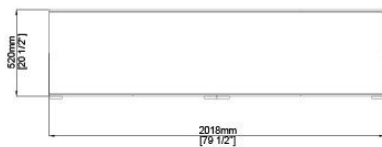


Pandora

Pinuccio Borghonovo
2014

Pandora

Pinuccio Borgonovo , 2014

Madia in cristallo temperato 8 mm, rivestito in foglia oro applicata con lavorazione manuale ed esclusiva. Grazie a questo trattamento, il contenitore assume una colorazione disomogenea e unica all'esterno e mantiene la finitura dorata all'interno. Struttura in metallo verniciato bronzo patinato. Collezione in edizione numerata.

Sideboard in 8 mm tempered glass covered by gold leaf applied by hand with an exclusive system. Thanks to this process the unit has an irregular and unique finish outside and a gold finish inside. Metal structure lacquered bronze color with patina. Collection in numbered edition.

*Dimensioni / Sizes
Cm:
162 x 52 x 71h
202 x 52 x 71h
162 x 52 x 126h*

*Inches:
64" x 20½" x 28"h
79¾" x 20½" x 28"h
64" x 20½" x 49¾"h*

Cristallo / Glass

*Interno foglia
oro
Gold leaf*

*Pandora
esterno
Pandora
Outside*