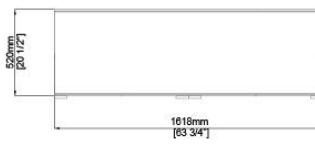


Pandora

Pinuccio Borghonovo
2014

Pandora

Pinuccio Borgonovo , 2014

Madia in cristallo temperato 8 mm, rivestito in foglia oro applicata con lavorazione manuale ed esclusiva. Grazie a questo trattamento, il contenitore assume una colorazione disomogenea e unica all'esterno e mantiene la finitura dorata all'interno. Struttura in metallo verniciato bronzo patinato. Collezione in edizione numerata.

*Dimensioni / Sizes
Cm:
162 x 52 x 71h
202 x 52 x 71h
162 x 52 x 126h*

*Inches:
64" x 20½" x 28"h
79¾" x 20½" x 28"h
64" x 20½" x 49¾"h*

Cristallo / Glass

*Interno foglia
oro
Gold leaf*

*Pandora
esterno
Pandora
Outside*