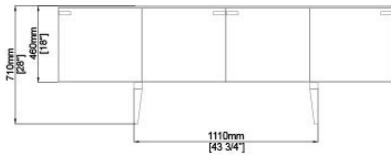

*Dimensioni / Sizes
Cm:
162 x 52 x 71h
202 x 52 x 71h
162 x 52 x 126h*

*Inches:
64" x 20½" x 28"h
79¾" x 20½" x 28"h
64" x 20½" x 49¾"h*

Cristallo / Glass

*Interno foglia
oro
Gold leaf*

*Pandora
esterno
Pandora
Outside*