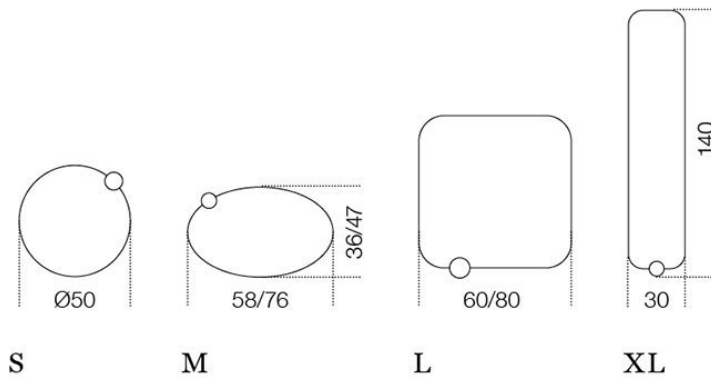

Dimensioni / Sizes

Cm

S Ø 50

M 58 x 36h

M 76 x 47h

L 60 x 60h

L 80 x 80h

XL 30 x 140h

Inches

S Ø 19 $\frac{3}{4}$ "

M 23" x 14 $\frac{1}{4}$ "h

M 30" x 18 $\frac{3}{4}$ "h

L 23 $\frac{3}{4}$ " x 23 $\frac{3}{4}$ "h

L 31 $\frac{1}{2}$ " x 31 $\frac{1}{2}$ "h

XL 12" x 55 $\frac{1}{4}$ "h

Cristallo / Glass