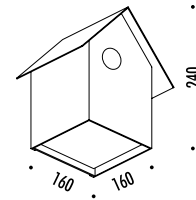

DESIGN OMAR CARRAGLIA - 2013
LAMPADA DA PARETE LED DA ESTERNO - METALLO
OUTDOOR WALL LED LAMP - METAL
ENERGY CLASS: A

CE  IP 65

CODICE / CODE	FINITURA / FINISHING	CARATTERISTICHE / TECHNICAL INFO
172300	STANDARD	350 mA DC - 10 W LED - 3000K - 320 lm TRASFORMATORE NON INCLUSO - VEDI PAG. 157 TRANSFORMER NOT INCLUDED - SEE PAGE 157