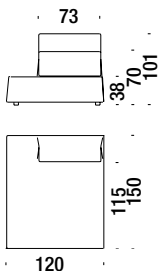

## Chaise Longue central 100

Chaise Longue centrale 100

045

5,5 mt. ★ 11,8 m<sup>2</sup> 1,2 m<sup>3</sup> 46 Kg

## Chaise Longue left without armrest 120

Chaise Longue sinistra senza bracc.120

OD4

5,9 mt. ★ 12,3 m<sup>2</sup> 1,6 m<sup>3</sup> 72 Kg