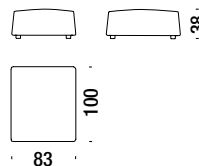

Stool 100x83

Pouf 100x83

154

2,9 mt. ★ 3,5 m² 0,4 m³ 22 Kg