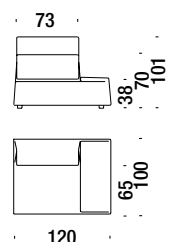

1 seater element armrest right 120

Elemento 1p bracciolo destro 120

06D

5,5 mt. ★ 10,5 m² 1 m³ 51 Kg