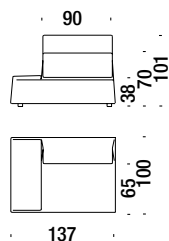

## 1 seater element armrest right 120

Elemento 1p bracciolo destro 120

06D

5,5 mt. ★ 10,5 m<sup>2</sup> 1 m<sup>3</sup> 51 Kg

## 1 seater element armrest left 137

Elemento 1p bracciolo sinistro 137

013

6 mt. ★ 11,5 m<sup>2</sup> 1,1 m<sup>3</sup> 54 Kg