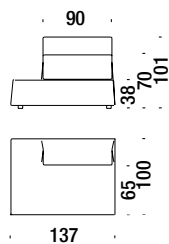

## 1 seat. elem.right without armrest 120

### Elem.1p destro senza bracc.120

142

4,5 mt. 8,6 m<sup>2</sup> 1 m<sup>3</sup> 43 Kg

## 1 seat. elem.left without armrest 137

Elem.1p sinistro senza bracc.137

141

5 mt. ★ 9,5 m<sup>2</sup> 1,1 m<sup>3</sup> 46 Kg