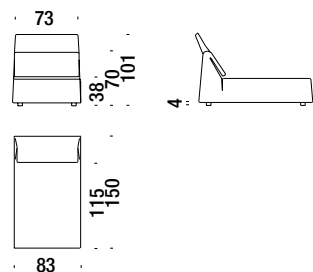

Chaise Longue central 83

Chaise Longue centrale 83

034

5,4 mt. ★ 10,3 m² 1,2 m³ 43 Kg