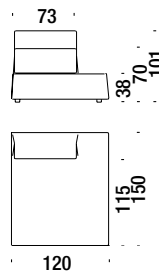

Chaise Longue right without armrest 120

Chaise Longue destra senza bracc.120

OD3

5,9 mt. ★ 12,3 m² 1,6 m³ 72 Kg