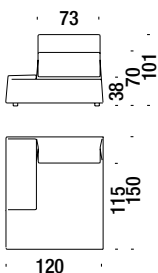

## Chaise Longue left without armrest 120

Chaise Longue sinistra senza bracc.120

OD4

5,9 mt. ★ 12,3 m<sup>2</sup> 1,6 m<sup>3</sup> 72 Kg

## Chaise Longue right without armrest 120

Chaise Longue destra senza bracc.120

OD3

5,9 mt. ★ 12,3 m<sup>2</sup> 1,6 m<sup>3</sup> 72 Kg

## Chaise Longue armrest left 120

Chaise Longue bracciolo sinistro da 120

06W

6,6 mt. ★ 14,4 m<sup>2</sup> 1,6 m<sup>3</sup> 80 Kg