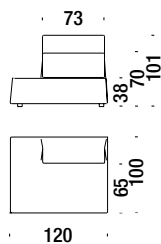

1 seat. elem.left without armrest 120

Elem.1p sinistro senza bracc.120

143

4,5 mt. 8,6 m² 1 m³ 43 Kg