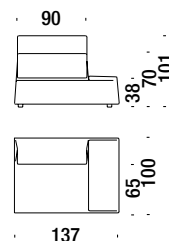

## 1 seater element armrest left 137

Elemento 1p bracciolo sinistro 137

013

6 mt. ★ 11,5 m<sup>2</sup> 1,1 m<sup>3</sup> 54 Kg

## 1 seater element armrest right 137

Elemento 1p bracciolo destro 137

012

6 mt. ★ 11,5 m<sup>2</sup> 1,1 m<sup>3</sup> 54 Kg