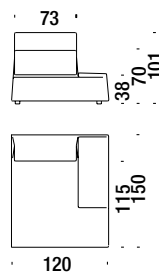

Chaise Longue armrest right 120

Chaise Longue bracciolo destro da 120

06V

6,6 mt. ★ 14,4 m² 1,6 m³ 80 Kg