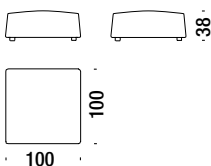

Stool 100x100

Pouf 100x100

153

2,9 mt. ★ 3,5 m² 0,5 m³ 24 Kg