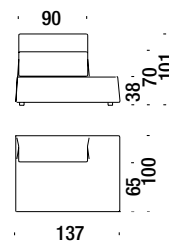

## 1 seat. elem.left without armrest 137

Elem.1p sinistro senza bracc.137

141

5 mt. ★ 9,5 m<sup>2</sup> 1,1 m<sup>3</sup> 46 Kg

## 1 seat. elem.right without armrest 137

Elem.1p destro senza bracc.137

140

5 mt. ★ 9,5 m<sup>2</sup> 1,1 m<sup>3</sup> 46 Kg