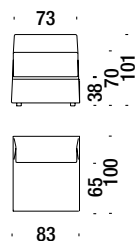

1 seater element 83

Elemento 1 posto centrale 83

06C

4,8 mt. 8,1 m² 0,7 m³ 33 Kg