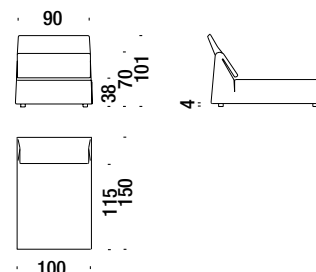

Chaise Longue central 100

Chaise Longue centrale 100

045

5,5 mt. ★ 11,8 m² 1,2 m³ 46 Kg