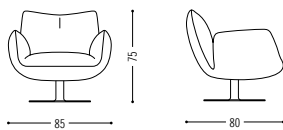

Jalis Clubsessel

Gemütlichkeit im Raum verspricht der Jalis Clubsessel – eine neues Mitglied der Jalis-Familie. Genauso wie sein großer Bruder, Jalis Lounge, ist der Jalis Clubsessel in zwei unterschiedlichen Gestellvarianten erhältlich: einem filigranen Drahtgestell oder einem drehbarem Tellerfuß mit optionaler Rückhofeder lackierbar in allen Farben. Ungeachtet der niedrigen Rückenlehne bleibt die Designsprache des geknickten Kissens und der Sitzkomfort erhalten.

The Jalis club armchair is another new member of the Jalis family. Just like its big brother, Jalis Lounge, the Jalis club armchair is available with a choice of two different bases: a delicate wire frame or a rotating plate base with optional release mechanism. Although it has a low backrest, the club version also has the folded cushion design attribute and offers the same seating comfort.

Spezifikationen Specifications

Sitzhöhe 41 cm
seat height 41 cm

Planungsdaten
Planning data