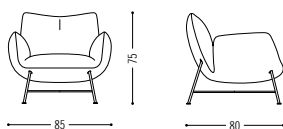

Jalis Clubsessel

Gemütlichkeit im Raum verspricht der Jalis Clubsessel – eine neues Mitglied der Jalis-Familie. Genauso wie sein großer Bruder, Jalis Lounge, ist der Jalis Clubsessel in zwei unterschiedlichen Gestellvarianten erhältlich: einem filigranen Drahtgestell oder einem drehbarem Tellerfuß mit optionaler Rückhofeder lackierbar in allen Farben. Ungeachtet der niedrigen Rückenlehne bleibt die Designsprache des geknickten Kissens und der Sitzkomfort erhalten.

The Jalis club armchair is another new member of the Jalis family. Just like its big brother, Jalis Lounge, the Jalis club armchair is available with a choice of two different bases: a delicate wire frame or a rotating plate base with optional release mechanism. Although it has a low backrest, the club version also has the folded cushion design attribute and offers the same seating comfort.

Spezifikationen Specifications

Sitzhöhe 41 cm
seat height 41 cm

Planungsdaten
Planning data