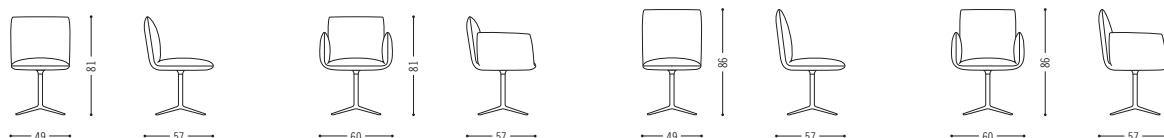

Spezifikationen Specifications

Drahtgestell
wire legs

Armlehnenhöhe 67 cm
armrest height 67 cm

Metallgestell
metal frame

Holzgestell
wooden frame