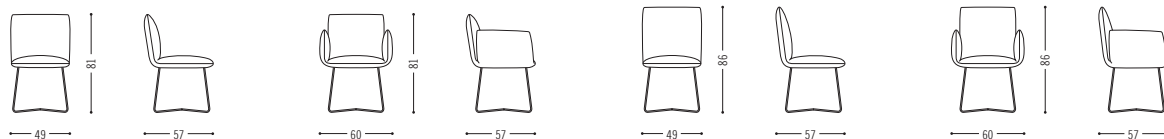

Spezifikationen Specifications

Drahtgestell
wire legs

Armlehnenhöhe 67 cm
armrest height 67 cm

Metallgestell
metal frame

Holzgestell
wooden frame