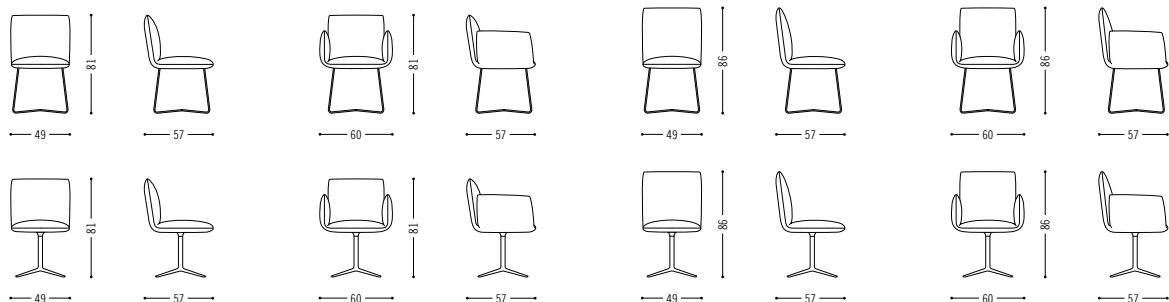

Jalis

Kissen sind archetypische Sitzmöbel, besonders in den arabischen Ländern. Mit den Jalis Stühlen werden sie auf europäisches Sitzniveau gehoben und zum Stuhl verwandelt. Was aussieht wie ein Kissen mit Knick, ist ein aufwändig gepolstertes, bequemes und stabil konstruiertes Sitzmöbel und ein Verwandter des gleichnamigen Sofas. Den Stuhl gibt es mit verschiedenen Gestellen, von Holz bis Metall.

Cushions are archetypical pieces of seating furniture, especially in Arab countries. With the Jalis chairs they are raised to a European seating level and transformed into chairs. What looks like a cushion with a kink in it is in fact a complexly upholstered, comfortable and stably built item of seating furniture and a relative of the eponymous sofa. The chair comes with different frames, ranging from wood to metal.

Spezifikationen Specifications

Metallgestell
Metal frame

Armlehnenhöhe 67 cm
armrest height 67 cm

Holzgestell
Wooden frame