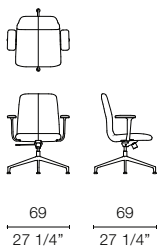

Stitching:

Beige thread on dark fabric/leather
Brown thread on light fabric/leather

Dimensions_

LS_6

45,5/88,5
18"-34 3/4"

69 69
27 1/4" 27 1/4"

LS_6CB

45,5/88,5
18"-34 3/4"

69 69
27 1/4" 27 1/4"

LS_65

45,5/88,5 min 54,5/97,5 max
18"-34 3/4" min
21 1/2"-38 1/2" max

66 66
26" 26"

LS_65CB

45,5/88,5 min 54,5/97,5 max
18"-34 3/4" min
21 1/2"-38 1/2" max

66 66
26" 26"

LS_65CR