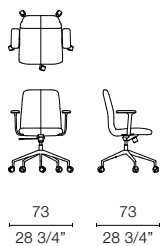

Stitching:

Beige thread on dark fabric/leather
Brown thread on light fabric/leather

Dimensions_

LS_6

45,5/88,5
18"-34 3/4"

69 69
27 1/4" 27 1/4"

LS_6CB

45,5/88,5
18"-34 3/4"

69 69
27 1/4" 27 1/4"

LS_65

45,5/88,5 min 54,5/97,5 max
18"-34 3/4" min
21 1/2"-38 1/2" max

66 66
26" 26"

LS_65CB

45,5/88,5 min 54,5/97,5 max
18"-34 3/4" min
21 1/2"-38 1/2" max

66 66
26" 26"

LS_65CR

46,5/89,5 min 55,5/98,5 max
18 1/4"-35 1/4" min 21
3/4"-38 3/4" max

73 73
28 3/4" 28 3/4"

LS_65CBR

46,5/89,5 min 55,5/98,5 max
18 1/4"-35 1/4" min 21
3/4"-38 3/4" max

73 73
28 3/4" 28 3/4"

LS_6S

46/88,5
18"-34 3/4"

51 57,5
20" 22 3/4"

LS_6SCB

46/88,5
18"-34 3/4"

56 57,5
22" 22 3/4"

LS_7

45,5/103,5
18"-40 3/4"

69 69
27 1/4" 27 1/4"

LS_7CB