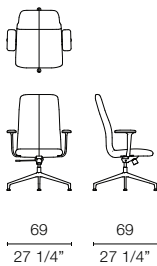

46,5/89,5 min 55,5/98,5 max
18 1/4"-35 1/4" min 21
3/4"-38 3/4" max

73 73
28 3/4" 28 3/4"

LS_65CBR

46,5/89,5 min 55,5/98,5 max
18 1/4"-35 1/4" min 21
3/4"-38 3/4" max

73 73
28 3/4" 28 3/4"

LS_6S

46/88,5
18"-34 3/4"

51 57,5
20" 22 3/4"

LS_6SCB

46/88,5
18"-34 3/4"

56 57,5
22" 22 3/4"

LS_7

45,5/103,5
18"-40 3/4"

69 69
27 1/4" 27 1/4"

LS_7CB

45,5/103,5
18"-40 3/4"

69 69
27 1/4" 27 1/4"

LS_75

45,5/103,5 min 54,5/112,5 max
18"-40 3/4" min
21 1/2"-44 1/4" max

66 66
26" 26"

LS_75CB

45,5/103,5 min 54,5/112,5 max
18"-40 3/4" min
21 1/2"-44 1/4" max

66 66
26" 26"