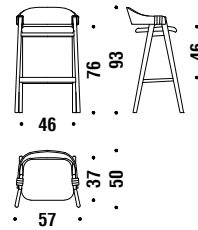

## Ash bar stool high

Sgabello alto frassino 973

1,4 mt. 2 m<sup>2</sup> 0,4 m<sup>3</sup> 12 Kg FSC® Certified

## Stackable oak chair

Sedia in rovere impilabile 977

1,4 mt. 2 m<sup>2</sup> 0,3 m<sup>3</sup> 10 Kg FSC® Certified

## Oak bar stool low

Sgabello basso rovere 972

1,4 mt. 2 m<sup>2</sup> 0,4 m<sup>3</sup> 12 Kg FSC® Certified

## Oak bar stool high

Sgabello alto rovere 974

1,4 mt. 2 m<sup>2</sup> 0,4 m<sup>3</sup> 12 Kg FSC® Certified