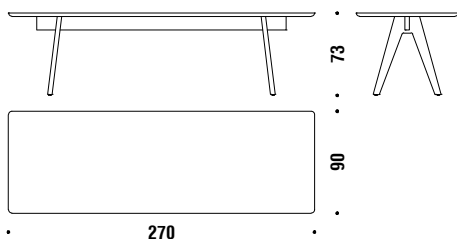

Ash rectangular table 270x90

Tavolo frassino rettangolare 270x90

016

0,4 m³ 86 Kg