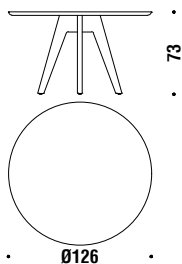

## Ash round table Ø 126

Tavolo frassino tondo Ø 126

0S1

0,2 m<sup>3</sup> 52 Kg