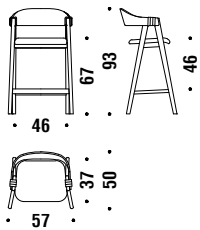

## Ash bar stool low

Sgabello basso frassino 971

1,4 mt. 2 m<sup>2</sup> 0,4 m<sup>3</sup> 12 Kg FSC® Certified

## Ash bar stool high

Sgabello alto frassino 973

1,4 mt. 2 m<sup>2</sup> 0,4 m<sup>3</sup> 12 Kg FSC® Certified

## Stackable oak chair

Sedia in rovere impilabile 977

1,4 mt. 2 m<sup>2</sup> 0,3 m<sup>3</sup> 10 Kg FSC® Certified

## Oak bar stool low

Sgabello basso rovere 972

1,4 mt. 2 m<sup>2</sup> 0,4 m<sup>3</sup> 12 Kg FSC® Certified