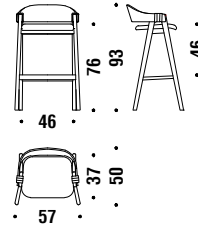

## Ash stackable chair

Sedia in frassino impilabile 09V

1,4 mt. 2 m<sup>2</sup> 0,3 m<sup>3</sup> 10 Kg FSC® Certified

## Ash bar stool low

Sgabello basso frassino 971

1,4 mt. 2 m<sup>2</sup> 0,4 m<sup>3</sup> 12 Kg FSC® Certified

## Ash bar stool high

Sgabello alto frassino 973

1,4 mt. 2 m<sup>2</sup> 0,4 m<sup>3</sup> 12 Kg FSC® Certified

## Stackable oak chair

Sedia in rovere impilabile 977

1,4 mt. 2 m<sup>2</sup> 0,3 m<sup>3</sup> 10 Kg FSC® Certified