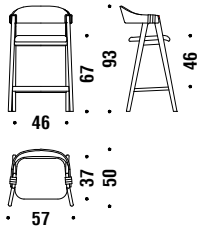

## Ash stackable chair

Sedia in frassino impilabile 09V

1,4 mt. 2 m<sup>2</sup> 0,3 m<sup>3</sup> 10 Kg FSC® Certified

## Ash bar stool low

Sgabello basso frassino 971

1,4 mt. 2 m<sup>2</sup> 0,4 m<sup>3</sup> 12 Kg FSC® Certified

## Ash bar stool high

Sgabello alto frassino 973

1,4 mt. 2 m<sup>2</sup> 0,4 m<sup>3</sup> 12 Kg FSC® Certified