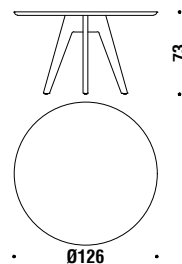

Oak round table Ø 126

Tavolo rovere tondo Ø 126

0SA

0,2 m³ 52 Kg