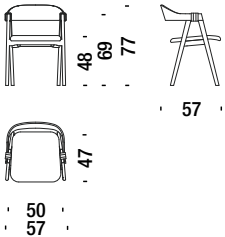

## Ash stackable chair

Sedia in frassino impilabile 09V

1,4 mt. 2 m<sup>2</sup> 0,3 m<sup>3</sup> 10 Kg FSC® Certified

## Ash bar stool low

Sgabello basso frassino 971

1,4 mt. 2 m<sup>2</sup> 0,4 m<sup>3</sup> 12 Kg FSC® Certified

## Ash bar stool high

Sgabello alto frassino 973

1,4 mt. 2 m<sup>2</sup> 0,4 m<sup>3</sup> 12 Kg FSC® Certified

## Stackable oak chair

Sedia in rovere impilabile 977

1,4 mt. 2 m<sup>2</sup> 0,3 m<sup>3</sup> 10 Kg FSC® Certified