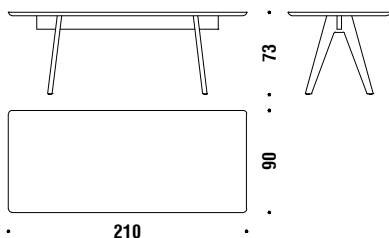

Ash rectangular table 210x90

Tavolo frassino rettangolare 210x90

06J

0,3 m³ 72 Kg