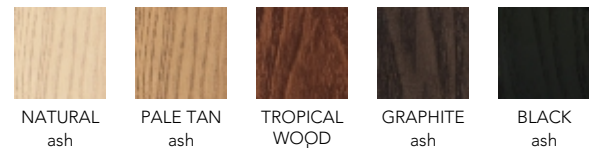

#### Recommended fabric hangers

#### Wood finishing Finiture legno .....

### Laminam® top colors Colori piani Laminam®

BIANCO  
STATUARIO  
Laminam

NOIR DESIR  
Laminam