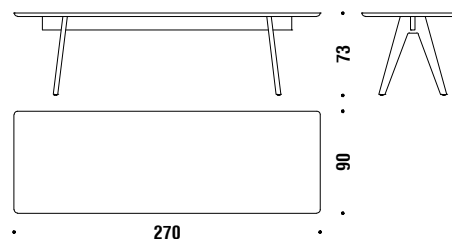

Oak rectangular table 270x90

Tavolo rovere rettangolare 270x90

0S2

0,4 m³ 86 Kg