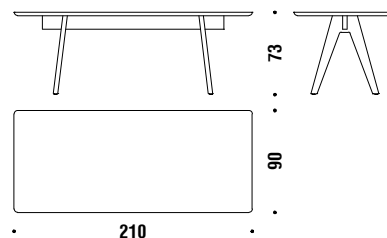

Oak rectangular table 210x90

Tavolo rovere rettangolare 210x90

06U

0,3 m³ 72 Kg