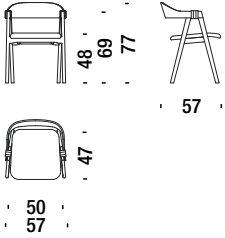

## Ash stackable chair

Sedia in frassino impilabile 09V

1,4 mt. 2 m<sup>2</sup> 0,3 m<sup>3</sup> 10 Kg FSC® Certified