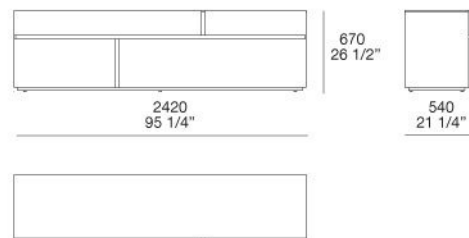

FREE

CARLO COLOMBO (2008)

MFR1

MFR2

MFR3

FREE

FINISHINGS\OUTSIDE\MAT LACQUERED COLOURS (27)

77
CHAMPAGNE