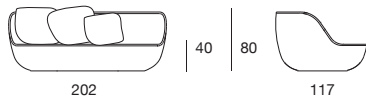

ORBITRY

Design: Victor Carrasco

B143ME sofa

Divano due posti. Struttura in acciaio inox con rivestimento fisso intrecciato a mano in corda Rope. Cuscino di seduta removibile in fibra di poliestere con inserto in poliuretano indeformabile. Rivestimento interno fisso in poliestere idrorepellente. Rivestimento esterno sfoderabile nei tessuti Luz, Rope T, Brio o Thea. È necessario l'uso di cuscini di appoggio. È consigliato l'uso di un winter set di protezione. La serie Orbitry comprende anche sedute girevoli e una seduta sospesa.