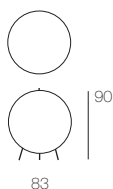

AC305E lamp

Serie composta da lampade da terra di diversa dimensione, realizzate cucendo a spirale una corda opalina in poliestere resistente agli agenti atmosferici. Base in acciaio inox verniciato nero, puntali in materiale plastico. Illuminazione realizzata con un modulo LED da 18W. Le lampade Shoji sono disponibili sia per l'interno sia per l'esterno: l'elettrificazione di queste ultime rispetta le norme internazionali per il collegamento alla rete in ambienti esterni.

Series of floor lamps available in different dimensions, made by sewing a semi-transparent polyester cord, resistant to atmospheric agents, with a spiral-like pattern. Base made of black varnished stainless steel; plastic spacers. 18W LED lighting. Shoji lamps are available both for interior and exterior environments: the electrification of this second version complies with the international standard for grid connection in exterior environments.

Série de lampadaires de différentes dimensions réalisés avec une corde opaline en fil polyester résistante aux agents extérieurs et cousue en spirale. Base en acier inox verni noir; écarteurs en matériau plastique. Eclairage avec module LED 18W. Les lampadaires Shoji sont disponibles soit pour l'intérieur, soit pour l'extérieur: l'électrification de ces derniers est conforme aux normes internationales pour la connexion au réseau en milieux extérieurs.

Serie de lámparas de pie de diferentes tamaños, fabricadas cosiendo en espiral un cordón de poliéster semitransparente. El cordón es resistente a la intemperie. Base de acero inoxidable lacado negro, con pies de plástico. Iluminación con modulo LED 18 W. Disponibles para interior o exterior. Esta última versión cumple las normas internacionales para su uso al aire libre.

Serie von Stehleuchten mit verschiedenen Massen mit Schirm aus opaltransparentem, wettertauglichem Polyesterseil, das in spiralweise genäht wird. Basis aus rostfreiem, schwarz lackiertem Stahl; Kunststoffgleiter. 18W LED-Beleuchtung. Die Lampen sind für Innen- und Außenbereiche erhältlich: die Elektrifizierung der zweiten Version entspricht den internationalen Standards für den Netzanschluss im Außenbereich.