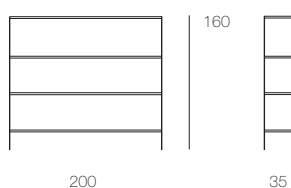

PLANO

Design: Francesco Rota

B47H bookshelf

B47G bookshelf

Librerie con struttura in acciaio trattato con cataforesi e verniciato nei colori avorio, grafite o wengé, puntali in materiale plastico. Ripiani in cemento alleggerito nei colori avorio, grafite o wengé abbinati ai colori della struttura. È consigliato l'uso di un winter set di protezione. La serie Plano comprende anche un tavolino di servizio e tavoli da pranzo disponibili in due altezze.

Bookshelves with structure made of cataphoresis treated and varnished steel in avorio, grafite or wengé colour, plastic spacers. Shelves in lightened concrete in avorio, grafite or wengé colour matching the structure. The use of a Winter Set protection cover is recommended. The series Plano also includes a side table and dining tables available in two heights.

Étagères avec structure en acier traité par cataphorèse et verni en coloris avorio, grafite ou wengé, écarteurs en matériau plastique. Plans en béton allégé en coloris avorio, grafite ou wengé coordonnés à la structure. Nous recommandons l'utilisation de la housse de protection Winter Set. La série Plano comprend également une petite table et des tables disponibles en deux hauteurs.

PLANO