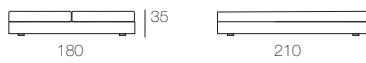

COVE

Design: Francesco Rota

B25A sun bed

B25Q double platform

Lettino con schienale regolabile e vano interno portaoggetti, doppia piattaforma con schienali regolabili. Struttura in alluminio, molleggio su cinghie elastiche, puntali in materiale plastico. Cuscino di seduta removibile in poliuretano indeformabile per l'interno, con ulteriore trattamento idrorepellente per l'esterno. Rivestimento fisso per la piattaforma di base disponibile nei tessuti Rope M, Aquatech o Brio; rivestimento sfoderabile per il cuscino di seduta disponibile nei tessuti Luz, Rope T o Brio. È necessario l'uso di cuscini di appoggio. È consigliato l'uso di un winter set di protezione. La serie Cove comprende anche poltroncina, piattaforme modulari, pouf e tavolini di servizio.