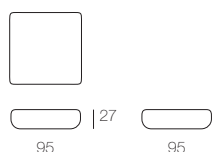

DAYDREAM

Design: Francesco Rota

B84A sun bed

B84B pouf

Lettino con schienale regolabile in cinque posizioni oltre a quella di riposo. Struttura in acciaio trattato con cataforesi e verniciato, puntali in materiale plastico. Rivestimento fisso intrecciato a mano realizzato in Rope Corda 06. È necessario l'uso di un materassino, in poliuretano rivestito in poliestere, e di un cuscino di appoggio. Rivestimento sfoderabile nei tessuti Luz, Rope T o Brio. È consigliato l'uso di un winter set di protezione. La serie Daydream comprende anche un pouf disponibile nelle stesse finiture.