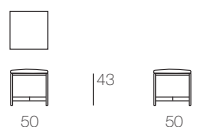

HERON

B45A woven with Corda Rope T132, seat cushion in Luz fabric LT05

Design: Francesco Rota

B45A stool

B45B stool

B45N stool with backrest

Sgabelli con struttura in acciaio inox e verniciato nei colori avorio o grafite. Puntali in materiale plastico. Rivestimento fisso intrecciato a mano in Rope Corda 10 o in Aquatech Corda 10. Cuscino di seduta removibile in poliuretano indeformabile idrorepellente e poliestere; rivestimento sfoderabile nei tessuti Luz, Rope T, Brio o Aero. Lo sgabello basso con schienale codice B45N è particolarmente adatto a essere abbinato a tavoli da pranzo di altezza cm. 60/62 e a tavolini bassi di altezza cm. 30. È consigliato l'uso di un winter set di protezione. La serie Heron comprende anche sgabelli alti con schienale.

Stools with structure made of varnished stainless steel in avorio or grafite colour. Plastic spacers. Fixed hand woven structural cover in Rope Corda 10 or in Aquatech Corda 10. Removable seat cushion in stress resistant water repellent expanded polyurethane and polyester; removable cover in the fabrics Luz, Rope T, Brio or Aero. The low stool with backrest item B45N is ideal for the dining tables with a height of 60/62 cm and for the side tables with a height of 30 cm. The use of a Winter Set protection cover is recommended. The series Heron also includes high stools with backrest.

Tabourets avec structure en acier inox verni en coloris avorio ou grafite. Ecarteurs en matériau plastique. Revêtement fixe tressé à la main en Rope Corda 10 ou en Aquatech Corda 10. Coussin d'assise amovible en polyuréthane indéformable hydrofuge et polyester; revêtement déhoussable en tissu Luz, Rope T, Brio ou Aero. Le tabouret bas avec dossier art. B45N est idéal pour les tables hauteur 60/62 cm et pour les petites tables hauteur 30 cm. Nous recommandons l'utilisation de la housse de protection Winter Set. La série Heron comprend également des tabourets hauts pourvus de dossier.