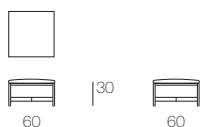

HERON

B45A woven with Corda Rope T132, seat cushion in Luz fabric LT05

Design: Francesco Rota

B45A stool

B45B stool

B45N stool with backrest

Sgabelli con struttura in acciaio inox e verniciato nei colori avorio o grafite. Puntali in materiale plastico. Rivestimento fisso intrecciato a mano in Rope Corda 10 o in Aquatech Corda 10. Cuscino di seduta removibile in poliuretano indeformabile idrorepellente e poliestere; rivestimento sfoderabile nei tessuti Luz, Rope T, Brio o Aero. Lo sgabello basso con schienale codice B45N è particolarmente adatto a essere abbinato a tavoli da pranzo di altezza cm. 60/62 e a tavolini bassi di altezza cm. 30. È consigliato l'uso di un winter set di protezione. La serie Heron comprende anche sgabelli alti con schienale.

Stools with structure made of varnished stainless steel in avorio or grafite colour. Plastic spacers. Fixed hand woven structural cover in Rope Corda 10 or in Aquatech Corda 10. Removable seat cushion in stress resistant water repellent expanded polyurethane and polyester; removable cover in the fabrics Luz, Rope T, Brio or Aero. The low stool with backrest item B45N is ideal for the dining tables with a height of 60/62 cm and for the side tables with a height of 30 cm. The use of a Winter Set protection cover is recommended. The series Heron also includes high stools with backrest.

Tabourets avec structure en acier inox verni en coloris avorio ou grafite. Ecarteurs en matériau plastique. Revêtement fixe tressé à la main en Rope Corda 10 ou en Aquatech Corda 10. Coussin d'assise amovible en polyuréthane indéformable hydrofuge et polyester; revêtement déhoussable en tissu Luz, Rope T, Brio ou Aero. Le tabouret bas avec dossier art. B45N est idéal pour les tables hauteur 60/62 cm et pour les petites tables hauteur 30 cm. Nous recommandons l'utilisation de la housse de protection Winter Set. La série Heron comprend également des tabourets hauts pourvus de dossier.