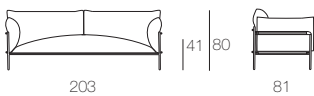

KABÀ

B109BE in Brio fabric BT313129

Design: Elia Nedkov

B109AE armchair

B109BE 2-seater sofa

Divano due posti con struttura in tondino di acciaio e piano di seduta in lamiera di acciaio microforata, entrambi verniciati nei colori avorio, grafite, wengé, mora, ruggine, sottobosco, oliva o foresta. Puntali in materiale plastico. I cuscini sono fissati alla struttura con particolari in legno massello. Cuscini di seduta e schienale removibili in fibra di poliestere idrorepellente con inserto in poliuretano. Rivestimento sfoderabile nei tessuti Rope T o Brio. È consigliato l'uso di un winter set di protezione. La serie Kabà comprende anche una poltrona disponibile nelle stesse finiture.

Canapé deux places avec structure en tubes d'acier et assise en tôle d'acier micro-perforée, les deux vernies en coloris avorio, grafite, wengé, mora, ruggine, sottobosco, oliva ou foresta. Ecarteurs en matériau plastique. Les coussins sont fixés à la structure avec des pièces en bois massif. Coussins d'assise et de dossier amovibles en fibre polyester hydrofuge avec insert de polyuréthane. Revêtement déhoussable en tissu Rope T ou Brio. Nous recommandons l'utilisation de la housse de protection Winter Set. La série Kabà comprend également un fauteuil disponible dans les mêmes finitions.