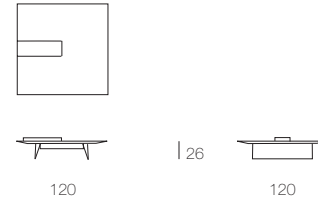

Design: Francesco Rota

B26R side table

Tavolino di servizio con piano in fibra di legno e base in multistrato e fibra di legno. Rivestimento in legno precomposto finito Mano Opaca. Il tavolino Kanji è dotato di una vaschetta in metallo in posizione fissa. La vaschetta in metallo è verniciata in colore bianco lucido a base di poliammide, una finitura che garantisce una maggiore durata nel tempo e una resistenza più elevata. La serie Kanji comprende anche tavoli da pranzo.

Side table with top in fiberboard, base in multilayer wood and wood fibre. Veneer in reconstituted wood finished Mano Opaca. Kanji side table is provided with a metal tray placed in a pre-established position. The metal tray is varnished with polyamide-based products in gloss white colour, which guarantees higher endurance and resistance. The series Kanji includes also dining tables.

Petite table en bois avec plateau en bois aggloméré et base en bois multiplies et bois aggloméré, les deux plaqués avec bois pré-composé fini Mano Opaca. La table est pourvue d'un conteneur en métal mis en une position préétablie. Le conteneur en métal est verni blanc brillant avec des produits à base de polyamide qui garantissent une durée et une résistance plus élevées. La série Kanji comprend aussi des tables hautes.