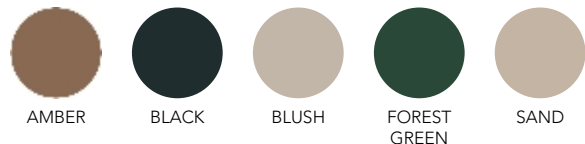

Structure in MDF veneered oak. Top in marble or glass. Feet with height-adjustable glides.

The colour combinations (structure/top) are defined and constrained by the designer:

- Natural with sand (glass) or fior di pesco (1A)/travertino (1B) (marble)
- Cinnamon with amber (glass) or fior di pesco (1A)/travertino (1B) (marble)
- Forest green with forest green (glass) or cipollino (1C) (marble)
- Taupe with blush (glass) or fior di pesco (1A)/travertino (1B) (marble)
- Coal grey with black (glass) or grigio carnico (1A) (marble).

Struttura in MDF impiallacciato rovere. Top in marmo o vetro. Sottopiedi regolabili in altezza.

Gli abbinamenti di colore (struttura/top) sono definiti e vincolati dalla designer:

- *Natural con sand (vetro) o fior di pesco (1A)/travertino (1B) (marmo)*
- *Cinnamon con amber (vetro) o fior di pesco (1A)/travertino (1B) (marmo)*
- *Forest green con forest green (vetro) o cipollino (1C) (marmo)*
- *Taupe con blush (vetro) o fior di pesco (1A)/travertino (1B) (marmo)*
- *Coal grey con black (vetro) o grigio carnico (1A) (marmo).*

ATTENZIONE: Le venature e le sfumature visibili nelle immagini dei marmi sono da considerarsi indicative. Eventuali variazioni di colore, attribuibili alla naturalezza delle pietre, non sono da considerarsi difetti.

Marble top colours Colori piani in marmo

Glass top colours Colori piani in vetro

Wood finishing Finiture legno

Sideboard dining glass top

Sideboard dining piano in vetro

2FM

0,9 m³ 110 Kg

Sideboard living glass top