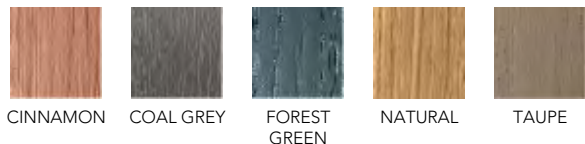

Struttura in MDF impiallacciato rovere. Top in marmo o vetro. Sottopiedi regolabili in altezza.

Gli abbinamenti di colore (struttura/top) sono definiti e vincolati dalla designer:

- *Natural con sand (vetro) o fior di pesco (1A)/travertino (1B) (marmo)*
- *Cinnamon con amber (vetro) o fior di pesco (1A)/travertino (1B) (marmo)*
- *Forest green con forest green (vetro) o cipollino (1C) (marmo)*
- *Taupe con blush (vetro) o fior di pesco (1A)/travertino (1B) (marmo)*
- *Coal grey con black (vetro) o grigio carnico (1A) (marmo).*

ATTENZIONE: Le venature e le sfumature visibili nelle immagini dei marmi sono da considerarsi indicative. Eventuali variazioni di colore, attribuibili alla naturalezza delle pietre, non sono da considerarsi difetti.

Marble top colours Colori piani in marmo

Glass top colours Colori piani in vetro

Wood finishing Finiture legno

Sideboard dining glass top

Sideboard dining piano in vetro

2FM

0,9 m³ 110 Kg

Sideboard living glass top