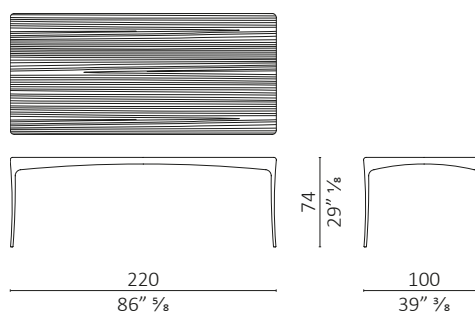

## Perro design Roberto Lazzeroni

**caratteristiche tecniche** - tavolo quadrato o rettangolare realizzato in massello di noce americano, piano in multistrato impiallacciato, venatura del legno orizzontale o diagonale.

**technical features** - square or rectangular table made in solid American walnut, top in veneered plywood, horizontal or diagonal wood grain.

**Perro orizzontale/horizontal**

**Perro diagonale/diagonal**

**Perro cansado orizzontale/horizontal**

**Perro cansado orizzontale/horizontal**

**Perro cansado diagonale/diagonal**

**Perro cansado diagonale/diagonal**