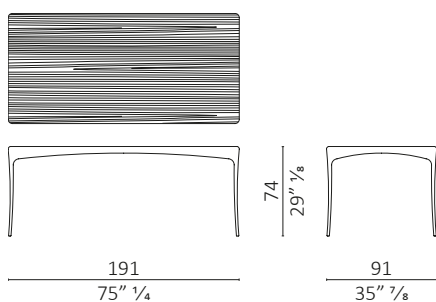

## Perro design Roberto Lazzeroni

**caratteristiche tecniche** - tavolo quadrato o rettangolare realizzato in massello di noce americano, piano in multistrato impiallacciato, venatura del legno orizzontale o diagonale.

**technical features** - square or rectangular table made in solid American walnut, top in veneered plywood, horizontal or diagonal wood grain.

**Perro orizzontale/horizontal**

**Perro diagonale/diagonal**

**Perro cansado orizzontale/horizontal**

**Perro cansado orizzontale/horizontal**

**Perro cansado diagonale/diagonal**

**Perro cansado diagonale/diagonal**