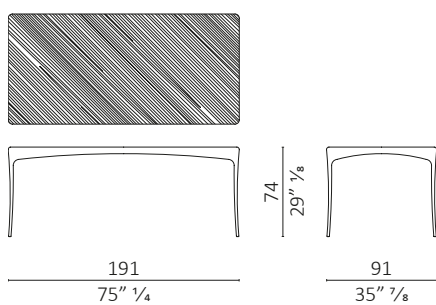

## Perro design Roberto Lazzeroni

**caratteristiche tecniche** - tavolo quadrato o rettangolare realizzato in massello di noce americano, piano in multistrato impiallacciato, venatura del legno orizzontale o diagonale.

**technical features** - square or rectangular table made in solid American walnut, top in veneered plywood, horizontal or diagonal wood grain.

**Perro orizzontale/horizontal**

**Perro diagonale/diagonal**

**Perro cansado orizzontale/horizontal**

**Perro cansado orizzontale/horizontal**

**Perro cansado diagonale/diagonal**

**Perro cansado diagonale/diagonal**