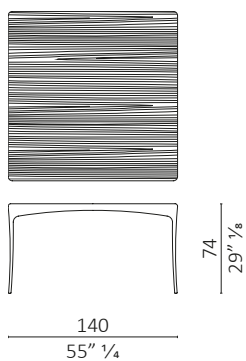

## Perro design Roberto Lazzeroni

**caratteristiche tecniche** - tavolo quadrato o rettangolare realizzato in massello di noce americano, piano in multistrato impiallacciato, venatura del legno orizzontale o diagonale.

**technical features** - square or rectangular table made in solid American walnut, top in veneered plywood, horizontal or diagonal wood grain.

**Perro orizzontale/horizontal**

**Perro diagonale/diagonal**