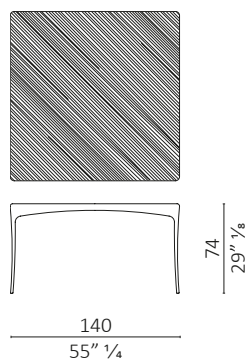

## Perro design Roberto Lazzeroni

**caratteristiche tecniche** - tavolo quadrato o rettangolare realizzato in massello di noce americano, piano in multistrato impiallacciato, venatura del legno orizzontale o diagonale.

**technical features** - square or rectangular table made in solid American walnut, top in veneered plywood, horizontal or diagonal wood grain.

**Perro orizzontale/horizontal**

**Perro diagonale/diagonal**