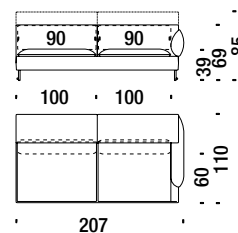

Elemento 2p sinistro 157

039

9,7 mt. ★ 18,9 m² 1,4 m³ 86 Kg

Lateral 2 seat unit right 157

Elemento 2p destro 157

038

9,7 mt. ★ 18,9 m² 1,4 m³ 86 Kg

Lateral 2 seat unit left 207

Elemento 2p sinistro 207

023

11 mt. ★ 20 m² 1,7 m³ 95 Kg

Lateral 2 seat unit right 207

Elemento 2p destro 207

022

11 mt. ★ 20 m² 1,7 m³ 95 Kg

Lateral 2 seat left peninsula

Penisola 2p sinistra

OTH

9 mt. ★ 16,5 m² 1,7 m³ 90 Kg

Lateral 2 seat right peninsula

Penisola 2p destra

OTG

9 mt. ★ 16,5 m² 1,7 m³ 90 Kg

Corner