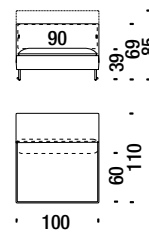

Divano 2 posti major

018

11,5 mt. ★ 21 m² 1,7 m³ 100 Kg

3 seater sofa

Divano 3 posti

003

12 mt. ★ 22 m² 2,1 m³ 117 Kg

Central element 75

Elemento 1p centrale 75

04A

4,5 mt. ★ 8 m² 0,7 m³ 45 Kg

Central element 100

Elemento 1p centrale 100

011

5,5 mt. ★ 9,1 m² 0,9 m³ 50 Kg

2 seat central element 150

Elemento 2p centrale 150

04P

8,9 mt. ★ 17,5 m² 1,2 m³ 85 Kg

2 seat central element 200

Elemento 2p centrale 200

04D

10 mt. ★ 18 m² 1,7 m³ 97 Kg

Lateral 1 seat unit left 82

Elemento 1p sinistro 82

025

5 mt. ★ 9,3 m² 0,7 m³ 50 Kg

Lateral 1 seat unit right 82

Elemento 1p destro 82

024

5 mt. ★ 9,3 m² 0,7 m³ 50 Kg

Lateral 1 seat unit left 107