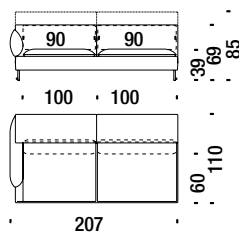

Elemento 1p sinistro 107

013

6 mt. ★ 11 m² 0,9 m³ 59 Kg

Lateral 1 seat unit right 107

Elemento 1p destro 107

012

6 mt. ★ 11 m² 0,9 m³ 59 Kg

Lateral 2 seat unit left 157

Elemento 2p sinistro 157

039

9,7 mt. ★ 18,9 m² 1,4 m³ 86 Kg

Lateral 2 seat unit right 157

Elemento 2p destro 157

038

9,7 mt. ★ 18,9 m² 1,4 m³ 86 Kg

Lateral 2 seat unit left 207

Elemento 2p sinistro 207

023

11 mt. ★ 20 m² 1,7 m³ 95 Kg

Lateral 2 seat unit right 207

Elemento 2p destro 207

022

11 mt. ★ 20 m² 1,7 m³ 95 Kg

Lateral 2 seat left peninsula