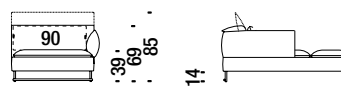

Chaise Longue sinistra

0D4

7,7 mt. ★ 13,5 m² 1,4 m³ 71 Kg

Chaise Longue right

Chaise Longue destra

0D3

7,7 mt. ★ 13,5 m² 1,4 m³ 71 Kg

Stool 100x50