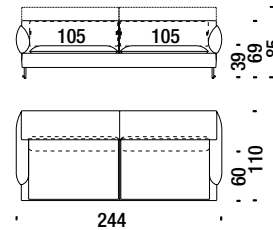

Divano 2 posti major

018

11,5 mt. ★ 21 m² 1,7 m³ 100 Kg

3 seater sofa

Divano 3 posti

003

12 mt. ★ 22 m² 2,1 m³ 117 Kg

Central element 75

Elemento 1p centrale 75

04A

4,5 mt. ★ 8 m² 0,7 m³ 45 Kg

Central element 100

Elemento 1p centrale 100

011

5,5 mt. ★ 9,1 m² 0,9 m³ 50 Kg

2 seat central element 150

Elemento 2p centrale 150

04P

8,9 mt. ★ 17,5 m² 1,2 m³ 85 Kg

2 seat central element 200

Elemento 2p centrale 200

04D

10 mt. ★ 18 m² 1,7 m³ 97 Kg

Lateral 1 seat unit left 82