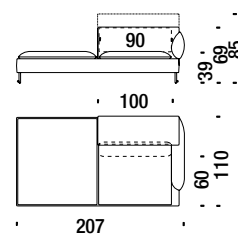

Elemento 2p sinistro 207

023

11 mt. ★ 20 m² 1,7 m³ 95 Kg

Lateral 2 seat unit right 207

Elemento 2p destro 207

022

11 mt. ★ 20 m² 1,7 m³ 95 Kg

Lateral 2 seat left peninsula

Penisola 2p sinistra

OTH

9 mt. ★ 16,5 m² 1,7 m³ 90 Kg

Lateral 2 seat right peninsula

Penisola 2p destra

OTG

9 mt. ★ 16,5 m² 1,7 m³ 90 Kg

Corner

Angolo

010

7,5 mt. ★ 14,2 m² 0,9 m³ 60 Kg

Chaise Longue central

Chaise Longue centrale

045

7,4 mt. ★ 11,8 m² 1,2 m³ 60 Kg

Chaise Longue left

Chaise Longue sinistra

0D4

7,7 mt. ★ 13,5 m² 1,4 m³ 71 Kg

Chaise Longue right

Chaise Longue destra

0D3

7,7 mt. ★ 13,5 m² 1,4 m³ 71 Kg

Stool 100x50