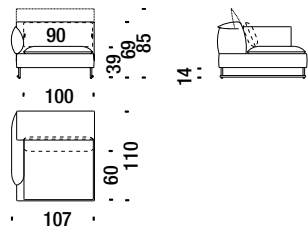

Elemento 2p centrale 150

04P

8,9 mt. ★ 17,5 m² 1,2 m³ 85 Kg

2 seat central element 200

Elemento 2p centrale 200

04D

10 mt. ★ 18 m² 1,7 m³ 97 Kg

Lateral 1 seat unit left 82

Elemento 1p sinistro 82

025

5 mt. ★ 9,3 m² 0,7 m³ 50 Kg

Lateral 1 seat unit right 82

Elemento 1p destro 82

024

5 mt. ★ 9,3 m² 0,7 m³ 50 Kg

Lateral 1 seat unit left 107

Elemento 1p sinistro 107

013

6 mt. ★ 11 m² 0,9 m³ 59 Kg

Lateral 1 seat unit right 107

Elemento 1p destro 107

012

6 mt. ★ 11 m² 0,9 m³ 59 Kg

Lateral 2 seat unit left 157

Elemento 2p sinistro 157

039

9,7 mt. ★ 18,9 m² 1,4 m³ 86 Kg

Lateral 2 seat unit right 157

Elemento 2p destro 157

038

9,7 mt. ★ 18,9 m² 1,4 m³ 86 Kg

Lateral 2 seat unit left 207