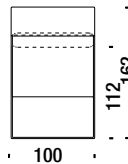

Penisola 2p sinistra

OTH

9 mt. ★ 16,5 m² 1,7 m³ 90 Kg

Lateral 2 seat right peninsula

Penisola 2p destra

OTG

9 mt. ★ 16,5 m² 1,7 m³ 90 Kg

Corner

Angolo

010

7,5 mt. ★ 14,2 m² 0,9 m³ 60 Kg

Chaise Longue central

Chaise Longue centrale

045

7,4 mt. ★ 11,8 m² 1,2 m³ 60 Kg

Chaise Longue left

Chaise Longue sinistra

0D4

7,7 mt. ★ 13,5 m² 1,4 m³ 71 Kg

Chaise Longue right

Chaise Longue destra

0D3

7,7 mt. ★ 13,5 m² 1,4 m³ 71 Kg

Stool 100x50