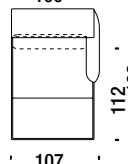

Chaise Longue sinistra

0D4

7,7 mt. ★ 13,5 m² 1,4 m³ 71 Kg

Chaise Longue right

Chaise Longue destra

0D3

7,7 mt. ★ 13,5 m² 1,4 m³ 71 Kg

Stool 100x50

Pouf 100x50

280

2,4 mt. ★ 3,8 m² 0,4 m³ 35 Kg

Stool 107x50

Pouf 107x50

017

2,4 mt. ★ 3,8 m² 0,4 m³ 23 Kg

Stool 107x107