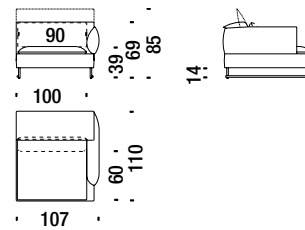

Elemento 1p sinistro 82

025

5 mt. ★ 9,3 m² 0,7 m³ 50 Kg

Lateral 1 seat unit right 82

Elemento 1p destro 82

024

5 mt. ★ 9,3 m² 0,7 m³ 50 Kg

Lateral 1 seat unit left 107

Elemento 1p sinistro 107

013

6 mt. ★ 11 m² 0,9 m³ 59 Kg

Lateral 1 seat unit right 107

Elemento 1p destro 107

012

6 mt. ★ 11 m² 0,9 m³ 59 Kg

Lateral 2 seat unit left 157

Elemento 2p sinistro 157

039

9,7 mt. ★ 18,9 m² 1,4 m³ 86 Kg

Lateral 2 seat unit right 157

Elemento 2p destro 157

038

9,7 mt. ★ 18,9 m² 1,4 m³ 86 Kg

Lateral 2 seat unit left 207