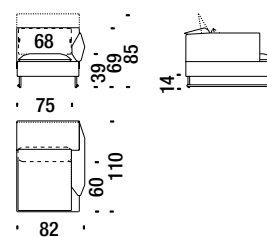

Elemento 2p centrale 150

04P

8,9 mt. ★ 17,5 m² 1,2 m³ 85 Kg

2 seat central element 200

Elemento 2p centrale 200

04D

10 mt. ★ 18 m² 1,7 m³ 97 Kg

Lateral 1 seat unit left 82

Elemento 1p sinistro 82

025

5 mt. ★ 9,3 m² 0,7 m³ 50 Kg

Lateral 1 seat unit right 82

Elemento 1p destro 82

024

5 mt. ★ 9,3 m² 0,7 m³ 50 Kg

Lateral 1 seat unit left 107

Elemento 1p sinistro 107

013

6 mt. ★ 11 m² 0,9 m³ 59 Kg

Lateral 1 seat unit right 107

Elemento 1p destro 107

012

6 mt. ★ 11 m² 0,9 m³ 59 Kg

Lateral 2 seat unit left 157

Elemento 2p sinistro 157

039

9,7 mt. ★ 18,9 m² 1,4 m³ 86 Kg

Lateral 2 seat unit right 157

Elemento 2p destro 157

038

9,7 mt. ★ 18,9 m² 1,4 m³ 86 Kg

Lateral 2 seat unit left 207