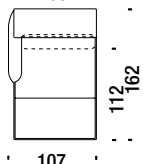

Penisola 2p sinistra

OTH

9 mt. ★ 16,5 m² 1,7 m³ 90 Kg

Lateral 2 seat right peninsula

Penisola 2p destra

OTG

9 mt. ★ 16,5 m² 1,7 m³ 90 Kg

Corner

Angolo

010

7,5 mt. ★ 14,2 m² 0,9 m³ 60 Kg

Chaise Longue central

Chaise Longue centrale

045

7,4 mt. ★ 11,8 m² 1,2 m³ 60 Kg

Chaise Longue left

Chaise Longue sinistra

0D4

7,7 mt. ★ 13,5 m² 1,4 m³ 71 Kg

Chaise Longue right

Chaise Longue destra

0D3

7,7 mt. ★ 13,5 m² 1,4 m³ 71 Kg

Stool 100x50