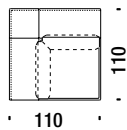

Elemento 2p sinistro 207

023

11 mt. ★ 20 m² 1,7 m³ 95 Kg

Lateral 2 seat unit right 207

Elemento 2p destro 207

022

11 mt. ★ 20 m² 1,7 m³ 95 Kg

Lateral 2 seat left peninsula

Penisola 2p sinistra

OTH

9 mt. ★ 16,5 m² 1,7 m³ 90 Kg

Lateral 2 seat right peninsula

Penisola 2p destra

OTG

9 mt. ★ 16,5 m² 1,7 m³ 90 Kg

Corner

Angolo

010

7,5 mt. ★ 14,2 m² 0,9 m³ 60 Kg

Chaise Longue central

Chaise Longue centrale

045

7,4 mt. ★ 11,8 m² 1,2 m³ 60 Kg

Chaise Longue left