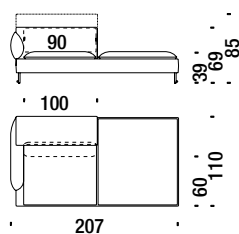

Elemento 1p sinistro 107

013

6 mt. ★ 11 m² 0,9 m³ 59 Kg

Lateral 1 seat unit right 107

Elemento 1p destro 107

012

6 mt. ★ 11 m² 0,9 m³ 59 Kg

Lateral 2 seat unit left 157

Elemento 2p sinistro 157

039

9,7 mt. ★ 18,9 m² 1,4 m³ 86 Kg

Lateral 2 seat unit right 157

Elemento 2p destro 157

038

9,7 mt. ★ 18,9 m² 1,4 m³ 86 Kg

Lateral 2 seat unit left 207

Elemento 2p sinistro 207

023

11 mt. ★ 20 m² 1,7 m³ 95 Kg

Lateral 2 seat unit right 207

Elemento 2p destro 207

022

11 mt. ★ 20 m² 1,7 m³ 95 Kg

Lateral 2 seat left peninsula

Penisola 2p sinistra

OTH

9 mt. ★ 16,5 m² 1,7 m³ 90 Kg

Lateral 2 seat right peninsula

Penisola 2p destra

OTG

9 mt. ★ 16,5 m² 1,7 m³ 90 Kg

Corner