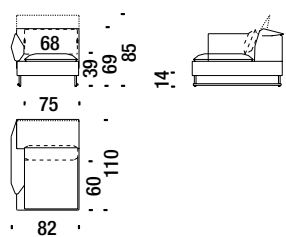

Divano 2 posti major

018

11,5 mt. ★ 21 m² 1,7 m³ 100 Kg

3 seater sofa

Divano 3 posti

003

12 mt. ★ 22 m² 2,1 m³ 117 Kg

Central element 75

Elemento 1p centrale 75

04A

4,5 mt. ★ 8 m² 0,7 m³ 45 Kg

Central element 100

Elemento 1p centrale 100

011

5,5 mt. ★ 9,1 m² 0,9 m³ 50 Kg

2 seat central element 150

Elemento 2p centrale 150

04P

8,9 mt. ★ 17,5 m² 1,2 m³ 85 Kg

2 seat central element 200

Elemento 2p centrale 200

04D

10 mt. ★ 18 m² 1,7 m³ 97 Kg

Lateral 1 seat unit left 82

Elemento 1p sinistro 82

025

5 mt. ★ 9,3 m² 0,7 m³ 50 Kg

Lateral 1 seat unit right 82

Elemento 1p destro 82

024

5 mt. ★ 9,3 m² 0,7 m³ 50 Kg

Lateral 1 seat unit left 107