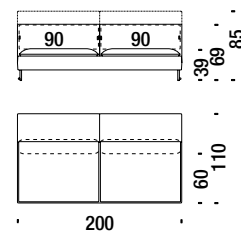

Elemento 1p centrale 75

04A

4,5 mt. ★ 8 m² 0,7 m³ 45 Kg

Central element 100

Elemento 1p centrale 100

011

5,5 mt. ★ 9,1 m² 0,9 m³ 50 Kg

2 seat central element 150

Elemento 2p centrale 150

04P

8,9 mt. ★ 17,5 m² 1,2 m³ 85 Kg

2 seat central element 200

Elemento 2p centrale 200

04D

10 mt. ★ 18 m² 1,7 m³ 97 Kg

Lateral 1 seat unit left 82

Elemento 1p sinistro 82

025

5 mt. ★ 9,3 m² 0,7 m³ 50 Kg

Lateral 1 seat unit right 82

Elemento 1p destro 82

024

5 mt. ★ 9,3 m² 0,7 m³ 50 Kg

Lateral 1 seat unit left 107