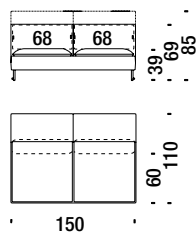

Divano 2 posti major

018

11,5 mt. ★ 21 m² 1,7 m³ 100 Kg

3 seater sofa

Divano 3 posti

003

12 mt. ★ 22 m² 2,1 m³ 117 Kg

Central element 75

Elemento 1p centrale 75

04A

4,5 mt. ★ 8 m² 0,7 m³ 45 Kg

Central element 100

Elemento 1p centrale 100

011

5,5 mt. ★ 9,1 m² 0,9 m³ 50 Kg

2 seat central element 150

Elemento 2p centrale 150

04P

8,9 mt. ★ 17,5 m² 1,2 m³ 85 Kg

2 seat central element 200

Elemento 2p centrale 200

04D

10 mt. ★ 18 m² 1,7 m³ 97 Kg

Lateral 1 seat unit left 82

Elemento 1p sinistro 82

025

5 mt. ★ 9,3 m² 0,7 m³ 50 Kg

Lateral 1 seat unit right 82

Elemento 1p destro 82

024

5 mt. ★ 9,3 m² 0,7 m³ 50 Kg

Lateral 1 seat unit left 107