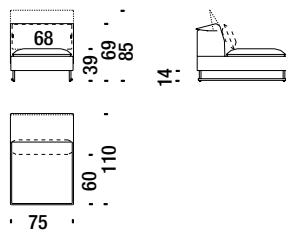

Divano 2 posti major

018

11,5 mt. ★ 21 m² 1,7 m³ 100 Kg

3 seater sofa

Divano 3 posti

003

12 mt. ★ 22 m² 2,1 m³ 117 Kg

Central element 75

Elemento 1p centrale 75

04A

4,5 mt. ★ 8 m² 0,7 m³ 45 Kg

Central element 100

Elemento 1p centrale 100

011

5,5 mt. ★ 9,1 m² 0,9 m³ 50 Kg

2 seat central element 150

Elemento 2p centrale 150

04P

8,9 mt. ★ 17,5 m² 1,2 m³ 85 Kg

2 seat central element 200

Elemento 2p centrale 200

04D

10 mt. ★ 18 m² 1,7 m³ 97 Kg

Lateral 1 seat unit left 82