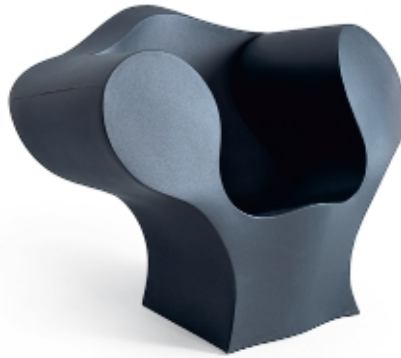

[Spring collection] The Big Easy

TZO

Design Ron Arad - 1991

' vol. 2 SINGLE SEATS, TABLES AND ACCESSORIES

ARMCHAIR

Rotatorially molded, 100% recyclable polyethylene with integral colors fade-resistant and waterproof for outdoor use.

Lacquered version (code 161) is not recommended for outdoor use.

' vol. 2 SEDUTE SINGOLE, TAVOLI E ACCESSORI

POLTRONA

Polietilene tinto in massa ottenuto mediante stampaggio rotazionale. Il materiale è riciclabile al 100% e può essere utilizzato all'esterno in quanto resistente alla luce e all'acqua.

La versione laccata (cod. 161) non è raccomandata per uso esterno.

Colori laccate

TZ0001 The Big Easy colors Colori

The Big Easy

The Big Easy

1,1 m³ 25 Kg

TZ0001

€