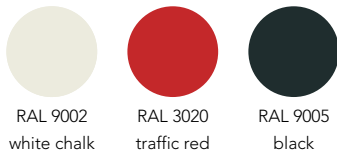

Lacquered version (code 161) is not recommended for outdoor use.

' vol. 2 SEDUTE SINGOLE, TAVOLI E ACCESSORI

POLTRONA

Polietilene tinto in massa ottenuto mediante stampaggio rotazionale. Il materiale è riciclabile al 100% e può essere utilizzato all'esterno in quanto resistente alla luce e all'acqua.

La versione laccata (cod. 161) non è raccomandata per uso esterno.

Colori laccate

TZ0001 The Big Easy colors Colori

The Big Easy

The Big Easy

1,1 m³ 25 Kg

TZ0001

€