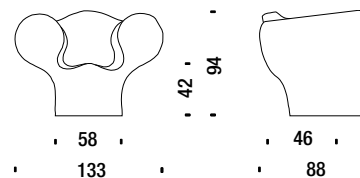

La versione laccata (cod. 161) non è raccomandata per uso esterno.

Colori laccate

TZ0001 The Big Easy colors Colori

The Big Easy

The Big Easy

1,1 m³ 25 Kg

TZ0001

€