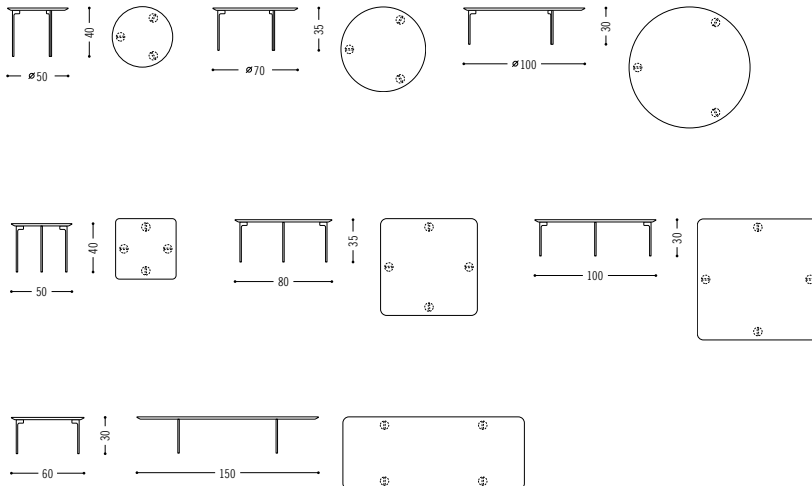

Spezifikationen Specifications

Planungsdaten
Planning data