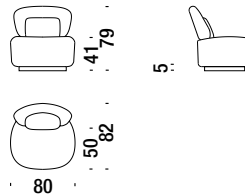

Example for Karmakoma sofa and armchair, Juju poltroncina

<p>A</p>  <p>① A4200 ② A4224 (S30M1) A4264 (S3003) (S3001) ③ A4211 ④ ⑤ A8868-A8870</p>	<p>A1</p>  <p>① A4200 ② A4224 (S30M1) A4264 (S3003) (S3001) ③ A4210 ④ ⑤ A8866-A8870</p>	<p>B</p>  <p>① A4202 ② A4224 (S30M1) A4264 (S3003) (S3001) ③ A4210 ④ ⑤ A8868-A8870</p>	<p>C</p>  <p>① A4201 ② A4224 (S30M1) A4264 (S3003) (S3001) ③ A4212 ④ ⑤ A8868-A8870</p>
<p>D2</p>  <p>① A4204 ② A4224 (S30M1) A4264 (S3003) (S3001) ③ A4213 ④ ⑤ A8865-A8866</p>	<p>E</p>  <p>① A4203 ② A4224 (S30M1) A4264 (S3003) (S3001) ③ A4210 ④ ⑤ A8867-A8870</p>	<p>E1</p>  <p>① A4231 ② A4224 (S30M1) A4264 (S3003) (S3001) ③ A4203 ④ ⑤ A8866-A8870</p>	<p>G</p>  <p>① A4233 ② A4224 (S30M1) A4264 (S3003) (S3001) ③ A4205 ④ ⑤ A8865-A8868</p>

Karmakoma armchair

Karmakoma poltrona 001

1,1 m³ 45 Kg

Karmakoma 3 seater sofa 210

Karmakoma divano 3 posti 210 003

1,8 m³ 80 Kg

Karmakoma 3 seater sofa major 250

Karmakoma divano 3 posti major 250 0M1

2,1 m³ 120 Kg

Juju small armchair

Juju poltroncina 061

0,6 m³ 19 Kg

Donut round stool Ø94

Donut pouf tondo Ø94 07U

0,5 m³ 21 Kg

Donut round large stool Ø140