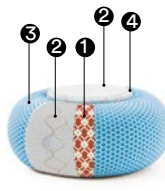

Juju fauteuil

Poliuretano schiumato a freddo ignifugo con struttura interna in acciaio e legno. Cuscinetto schiena in piuma d'oca.

Joy round footstool

Poliuretano schiumato a freddo ignifugo.

La collezione Sushi non è sfoderabile, ad eccezione dei cuscini.

Karmakoma

Donut pouf round

Juju fauteuil

Joy round

- ① sides - fianchi
- ② cushions - cuscini
- ③ structure - struttura

- narrow strip - fascetta
- ① ③ body - corpo
- large strip and seat - fascia e seduta
- ② ④ rim - bordo