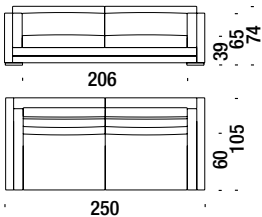

Karmakoma armchair

Karmakoma poltrona 001

1,1 m³ 45 Kg

Karmakoma 3 seater sofa 210

Karmakoma divano 3 posti 210 003

1,8 m³ 80 Kg

Karmakoma 3 seater sofa major 250

Karmakoma divano 3 posti major 250 0M1

2,1 m³ 120 Kg

Juju small armchair

Juju poltroncina 061

0,6 m³ 19 Kg

Donut round stool Ø94

Donut pouf tondo Ø94 07U

0,5 m³ 21 Kg

Donut round large stool Ø140