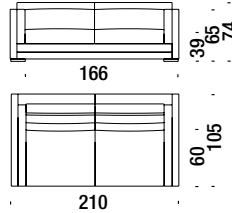

Karmakoma armchair

Karmakoma poltrona 001

1,1 m³ 45 Kg

Karmakoma 3 seater sofa 210

Karmakoma divano 3 posti 210 003

1,8 m³ 80 Kg

Karmakoma 3 seater sofa major 250

Karmakoma divano 3 posti major 250 0M1

2,1 m³ 120 Kg

Juju small armchair

Juju poltroncina 061

0,6 m³ 19 Kg

Donut round stool Ø94

Donut pouf tondo Ø94 07U

0,5 m³ 21 Kg

Donut round large stool Ø140