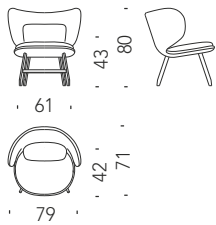

Donut pouf round Ø140

Donut pouf round Ø140 0M7

1 m³ 45 Kg

Joy round stool

Joy round stool 0P5

0,2 m³ 5 Kg

Joy round cushion

Joy round cushion 080

0,1 m³ 1 Kg

Ariel small armchair

Ariel poltroncina

2,7 mt. 0,5 m³ 20 Kg

OC3

€

Ayub armchair

Ayub poltrona

3,3 mt. 0,7 m³ 25 Kg

OC4

€

Bonobo small armchair

Bonobo poltroncina

2,1 mt. 0,4 m³ 20 Kg

OC5

€

Mimi small armchair

Mimi poltroncina

3,3 mt. 0,4 m³ 24 Kg

OC6

€

Juju rendez-vous

vis à vis

1,3 m³ 50 Kg