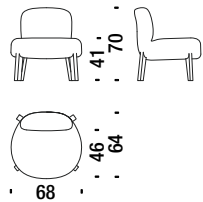

0,1 m³ 1 Kg

Ariel small armchair

Ariel poltroncina

2,7 mt. 0,5 m³ 20 Kg

OC3

€

Ayub armchair

Ayub poltrona

3,3 mt. 0,7 m³ 25 Kg

OC4

€

Bonobo small armchair

Bonobo poltroncina

2,1 mt. 0,4 m³ 20 Kg

OC5

€

Mimi small armchair

Mimi poltroncina

3,3 mt. 0,4 m³ 24 Kg

OC6

€

Juju rendez-vous

vis à vis

1,3 m³ 50 Kg