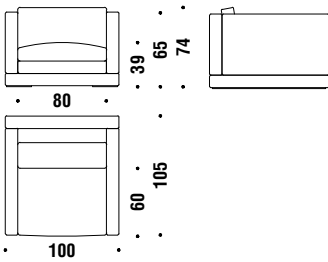

embroidery

Karmakoma armchair

Karmakoma poltrona 001

1,1 m³ 45 Kg

Karmakoma 3 seater sofa 210

Karmakoma divano 3p 210 003

1,8 m³ 80 Kg

Karmakoma 3 seater sofa major 250