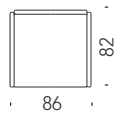

Block armchair

Block poltrona

0,7 m³ 40 Kg

09Y

€