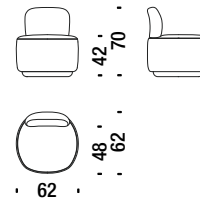

0,1 m³ 1 Kg

Ariel small armchair

Ariel poltroncina

2,7 mt. 0,5 m³ 20 Kg

OC3

€

Ayub armchair

Ayub poltrona

3,3 mt. 0,7 m³ 25 Kg

OC4

€

Bonobo small armchair

Bonobo poltroncina

2,1 mt. 0,4 m³ 20 Kg

OC5

€

Mimi small armchair

Mimi poltroncina

3,3 mt. 0,4 m³ 24 Kg

OC6

€

Juju rendez-vous

vis à vis

1,3 m³ 50 Kg