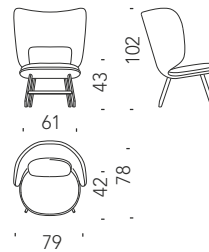

Donut pouf round Ø140

Donut pouf round Ø140 0M7

1 m³ 45 Kg

Joy round stool

Joy round stool 0P5

0,2 m³ 5 Kg

Joy round cushion

Joy round cushion 080

0,1 m³ 1 Kg

Ariel small armchair

Ariel poltroncina

2,7 mt. 0,5 m³ 20 Kg

OC3

€

Ayub armchair

Ayub poltrona

3,3 mt. 0,7 m³ 25 Kg

OC4

€

Bonobo small armchair

Bonobo poltroncina

2,1 mt. 0,4 m³ 20 Kg

OC5

€

Mimi small armchair

Mimi poltroncina

3,3 mt. 0,4 m³ 24 Kg

OC6

€

Juju rendez-vous

vis à vis

1,3 m³ 50 Kg