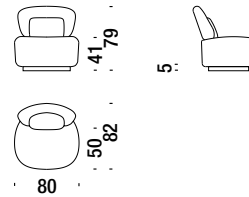

Karmakoma divano 3p major 250 0M1

2,1 m³ 120 Kg

Juju fauteuil

Juju fauteuil 061

0,6 m³ 19 Kg

Donut pouf round Ø94

Donut pouf round Ø94 07U

0,5 m³ 21 Kg

0,1 m³ 1 Kg

Ariel small armchair

Ariel poltroncina

2,7 mt. 0,5 m³ 20 Kg

OC3

€

Ayub armchair

Ayub poltrona