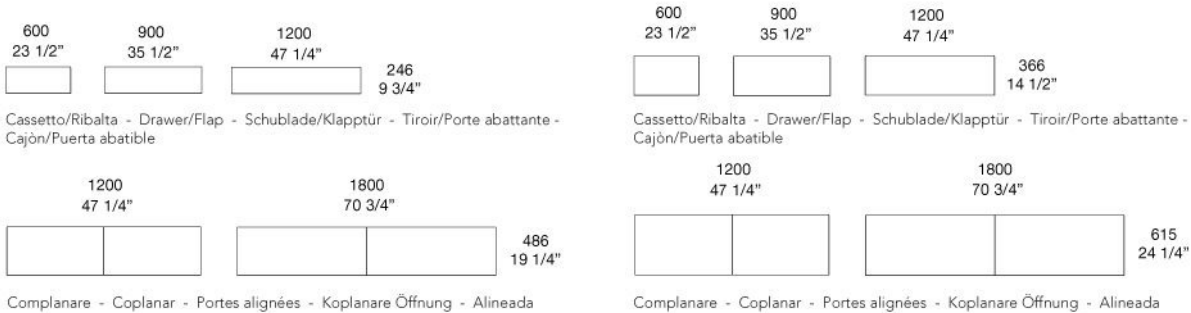

QUID

R&D POLIFORM (2016)

Panca p 500 - Bench d 500 mm - Bank T 500 mm - Banc p 500 mm - Banco p 500 mm

Contentore a terra p 500 mm - Freestanding cabinet d 500 mm - Bodenelement T 500 mm - Élément au sol p 500 mm - Contenedor a suelo p 500 mm

Mensolone sospeso p 500-600 - Hanging shelf p 500-600 mm - Plan suspendu p 500-600 mm - Hängeboden T 500-600 mm - Encimera colgante p 500-600 mm

Contentore sospeso p 500 mm - Hanging shelf p 500-600 mm - Hängeelement T 500 mm - Élément suspendu p 500 mm - Contenedor colgante p 500 mm