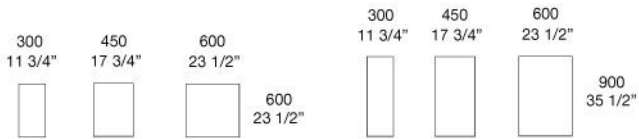

QUID

R&D POLIFORM (2016)

Contenitore pensile p 320 mm - Hanging cabinet d 320 mm - Hängeelement T 320 mm - Élément suspendu p 320 mm - Contenedor colgante p 320 mm

Boiserie p 40 mm - Boiserie d 40 mm - Wandpaneele T 40 mm - Lambris ép. 40 mm - Pannelo p 40 mm