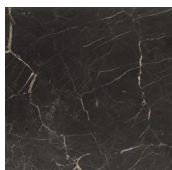

HENRY

FINISHINGS\COFFEE TABLES TOP\GLASSES (4)

2273
GHIACCIO

2259
BORDEAUX

1204
GRAFITE

1264 ARENA

HENRY

FINISHINGS\COFFEE TABLES TOP\MARBLES POLIFORM AND ZECEVO (11)

MATT
BIANCO
CARRARA

MATT
EMPERADOR

MATT GREY
STARDUST

MATT
CALACATTA
ORO

GLOSSY
BIANCO
CARRARA

GLOSSY
EMPERADOR

GLOSSY
GREY
STARDUST

GLOSSY
CALACATTA
ORO

GLOSSY
NOIR SAINT
LAURENT

MATT
SAHARA
NOIR

ZECEVO
LEVIGATO