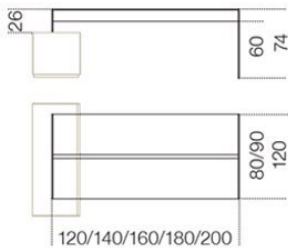

# Air Desk 1 Up

Pinuccio Borgonovo , 2011

Scrivania in appoggio su sistema Air Up in cristallo trasparente o "grigio Italia" temperato 12mm. Disponibile con piano retroverniciato nei colori del campionario nella versione brillante o satinata. A richiesta piano in cristallo laminato effetto pelle. Parti metalliche in acciaio inox lucido, satinato oppure alluminio anodizzato, laccato bianco o nero goffrato. Su richiesta alluminio spazzolato a mano nei colori nero o titanio. Per consentire il passaggio dei cavi è possibile richiedere una foratura nel piano. Distanza minima dal bordo: 10 cm.

Dimensioni / Sizes  
 120 x 47 x 74h cm  
 140 x 47 x 74h cm  
 160 x 47 x 74h cm  
 180 x 47 x 74h cm  
 120 x 80 x 74h cm  
 140 x 80 x 74h cm  
 160 x 80 x 74h cm  
 180 x 90 x 74h cm  
 200 x 90 x 74h cm  
 120 x 120 x 74h cm  
 140 x 120 x 74h cm  
 160 x 120 x 74h cm  
 180 x 120 x 74h cm  
 200 x 120 x 74h cm

Inches  
 47¼" x 18¾" x 29¼"h  
 55¼" x 18¾" x 29¼"h  
 63" x 18¾" x 29¼"h  
 71" x 18¾" x 29¼"h  
 47¼" x 31½" x 29¼"h  
 55¼" x 31½" x 29¼"h  
 63" x 31½" x 29¼"h  
 71" x 35½" x 29¼"h  
 78¾" x 35½" x 29¼"h  
 47¼" x 47¼" x 29¼"h  
 55¼" x 47¼" x 29¼"h  
 63" x 47¼" x 29¼"h  
 71" x 47¼" x 29¼"h  
 78¾" x 47¼" x 29¼"h