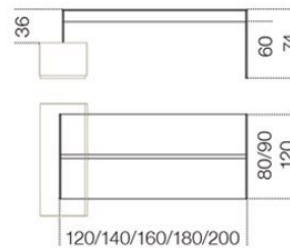

Air Desk 1 Up S