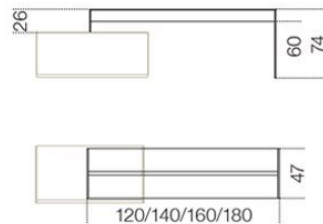

Air Desk 1 Up S