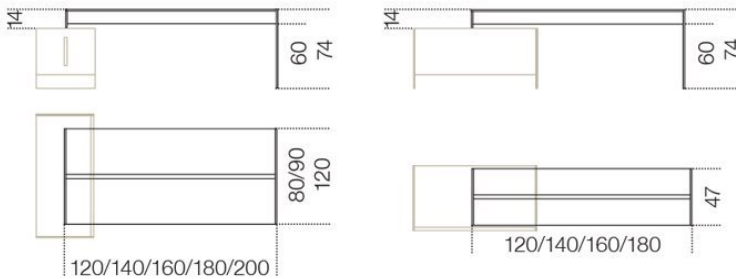


Air Desk 1

Pinuccio Borgonovo
2008

Air Desk 1

Pinuccio Borgonovo , 2008

Scrivania in appoggio su sistema Air Unit in cristallo trasparente o "grigio Italia" temperato 12mm. Disponibile con piano retroverniciato nei colori del campionario nella versione brillante o satinata. A richiesta piano in cristallo laminato effetto pelle. Parti metalliche in acciaio inox lucido, satinato oppure alluminio anodizzato, laccato bianco o nero goffrato. Su richiesta alluminio spazzolato a mano nei colori nero o titanio. Per consentire il passaggio dei cavi è possibile richiedere una foratura nel piano. Distanza minima dal bordo: 10 cm.

Desk with one side resting on Air Unit system in 12 mm transparent or smoked "grigio Italia" tempered glass. Available also with painted glass top as per samples in the bright or satin version. Leather effect laminated glass top, on request. Bright or satin stainless steel, anodised aluminium or embossed white or black lacquered metal parts. Hand brushed aluminium in the colours black or titanium grey, on request. For a proper cable management, a hole on the top can be arranged upon request. Minimum distance from the edge: 10 cm.

Dimensioni / Sizes

120 x 80 x 74
140 x 80 x 74
160 x 80 x 74
180 x 90 x 74
200 x 90 x 74
120 x 120 x 74
140 x 120 x 74
160 x 120 x 74
180 x 120 x 74
200 x 120 x 74
Inches
47¼" x 18¾" x 29¼"h
55¼" x 18¾" x 29¼"h
63" x 18¾" x 29¼"h
71" x 18¾" x 29¼"h
47¼" x 31½" x 29¼"h
55¼" x 31½" x 29¼"h
63" x 31½" x 29¼"h
71" x 35½" x 29¼"h
78¾" x 35½" x 29¼"h
47¼" x 47¼" x 29¼"h
55¼" x 47¼" x 29¼"h
63" x 47¼" x 29¼"h
71" x 47¼" x 29¼"h
78¾" x 47¼" x 29¼"h