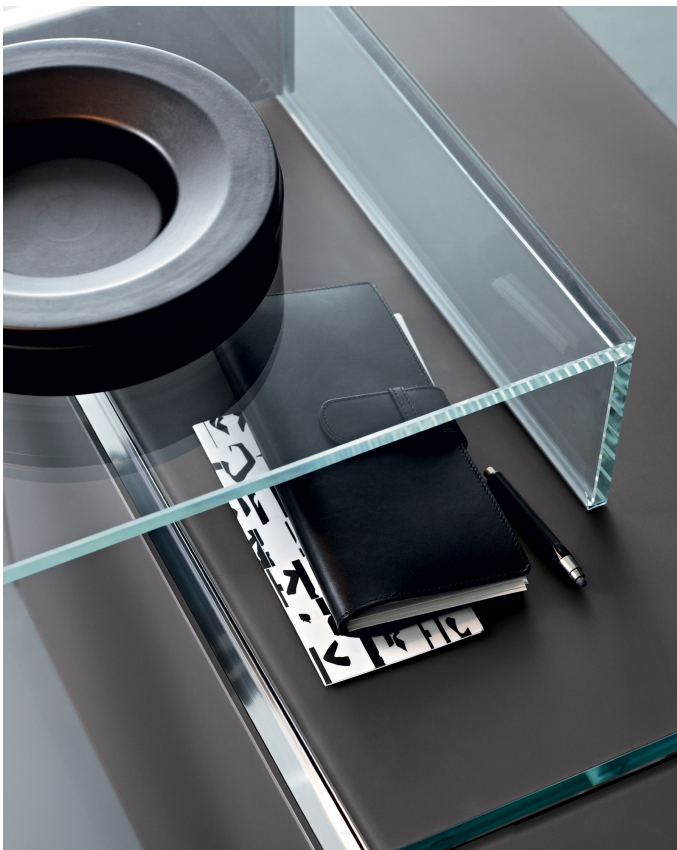


Air Desk 1

Pinuccio Borgonovo
2008

Air Desk 1

Pinuccio Borgonovo , 2008

Scrivania in appoggio su sistema Air Unit in cristallo trasparente o "grigio Italia" temperato 12mm. Disponibile con piano retroverniciato nei colori del campionario nella versione brillante o satinata. A richiesta piano in cristallo laminato effetto pelle. Parti metalliche in acciaio inox lucido, satinato oppure alluminio anodizzato, laccato bianco o nero goffrato. Su richiesta alluminio spazzolato a mano nei colori nero o titanio. Per consentire il passaggio dei cavi è possibile richiedere una foratura nel piano. Distanza minima dal bordo: 10 cm.

Desk with one side resting on Air Unit system in 12 mm transparent or smoked "grigio Italia" tempered glass. Available also with painted glass top as per samples in the bright or satin version. Leather effect laminated glass top, on request. Bright or satin stainless steel, anodised aluminium or embossed white or black lacquered metal parts. Hand brushed aluminium in the colours black or titanium grey, on request. For a proper cable management, a hole on the top can be arranged upon request. Minimum distance from the edge: 10 cm.

Air Desk 1

Pinuccio Borgonovo , 2008

Cristallo / Glass

Trasparente
Transparent

Extralight
Extralight

"Grigio Italia"
"Grigio Italia"

Bianco
brillante
Bright white

Bianco satinato
Satin white