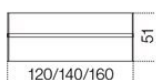

Dimensioni / Sizes
120 x 51 x 74h cm
140 x 51 x 74h cm
160 x 51 x 74h cm

Inches
47¼" x 20¼" x 29¼" h
55¼" x 20¼" x 29¼" h
63" x 20¼" x 29¼" h

Cristallo / Glass

Trasparente
Transparent

Extralight
Extralight