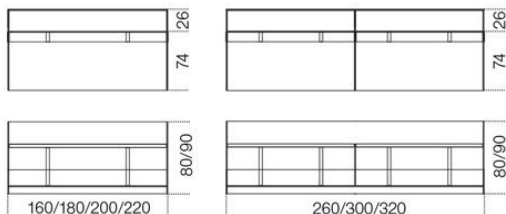


Air Desk Hall

Pinuccio Borgonovo
2009

Air Desk Hall

Pinuccio Borgonovo , 2009

Scrivania per reception in cristallo temperato 12mm con piano retroverniciato nei colori del campionario, nella versione brillante o satinata. Disponibile con pannello frontale e spalle retroverniciati nei colori del campionario, nella versione brillante o satinata (Opzioni A, B, C e D). Parti metalliche in acciaio inox lucido, satinato oppure alluminio anodizzato, laccato bianco o nero goffrato. Su richiesta alluminio spazzolato a mano nei colori nero o titanio. Per consentire il passaggio dei cavi è possibile richiedere una foratura nel piano. Distanza minima dal bordo: 10cm.

Reception desk in 12 mm tempered painted glass top as per samples in the bright or satin version. Available also with front panel and sides in painted glass as per samples in the bright or satin version (Options A, B, C and D). Bright or satin stainless steel, anodised aluminium or embossed white or black lacquered metal parts. Hand brushed aluminium in the colours black or titanium grey, on request. For a proper cable management, a hole on the top, can be arranged upon request. Minimum distance from the edge: 10 cm.

Dimensioni / Sizes
 160 x 80 x 74h/100h cm
 180 x 90 x 74h/100h cm
 200 x 90 x 74h/100h cm
 220 x 90 x 74h/100h cm
 260 x 90 x 74h/100h cm
 300 x 90 x 74h/100h cm
 320 x 90 x 74h/100h cm

Inches
 63" x 31½" x 29¼"h/39½"h
 71" x 35½" x 29¼"h/39½"h
 78¾" x 35½" x 29¼"h/39½"h
 86¾" x 35½" x 29¼"h/39½"h
 102½" x 35½" x 29¼"h/39½"h
 118¼" x 35½" x 29¼"h/39½"h
 126" x 35½" x 29¼"h/39½"h