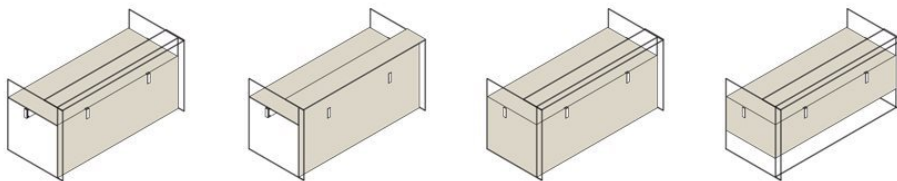


Air Desk Hall

Pinuccio Borgonovo
2009

Air Desk Hall

Pinuccio Borgonovo , 2009

Scrivania per reception in cristallo temperato 12mm con piano retroverniciato nei colori del campionario, nella versione brillante o satinata. Disponibile con pannello frontale e spalle retroverniciati nei colori del campionario, nella versione brillante o satinata (Opzioni A, B, C e D). Parti metalliche in acciaio inox lucido, satinato oppure alluminio anodizzato, laccato bianco o nero goffrato. Su richiesta alluminio spazzolato a mano nei colori nero o titanio. Per consentire il passaggio dei cavi è possibile richiedere una foratura nel piano. Distanza minima dal bordo: 10cm.

Reception desk in 12 mm tempered painted glass top as per samples in the bright or satin version. Available also with front panel and sides in painted glass as per samples in the bright or satin version (Options A, B, C and D). Bright or satin stainless steel, anodised aluminium or embossed white or black lacquered metal parts. Hand brushed aluminium in the colours black or titanium grey, on request. For a proper cable management, a hole on the top, can be arranged upon request. Minimum distance from the edge: 10 cm.

Dimensioni / Sizes
 160 x 80 x 74h/100h cm
 180 x 90 x 74h/100h cm
 200 x 90 x 74h/100h cm
 220 x 90 x 74h/100h cm
 260 x 90 x 74h/100h cm
 300 x 90 x 74h/100h cm
 320 x 90 x 74h/100h cm

Inches
 63" x 31½" x 29¼"h/39½"h
 71" x 35½" x 29¼"h/39½"h
 78¾" x 35½" x 29¼"h/39½"h
 86¾" x 35½" x 29¼"h/39½"h
 102½" x 35½" x 29¼"h/39½"h
 118¼" x 35½" x 29¼"h/39½"h
 126" x 35½" x 29¼"h/39½"h