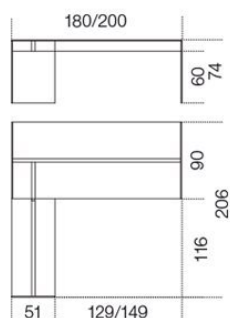


Air Desk L

Pinuccio Borghonovo
2008

Air Desk L

Pinuccio Borgonovo , 2008

Scrivania con estensione del piano in cristallo trasparente o "grigio Italia" temperato 12mm. Disponibile con piano retroverniciato nei colori del campionario nella versione brillante o satinata. A richiesta piano in cristallo laminato effetto pelle. Parti metalliche in acciaio inox lucido, satinato oppure alluminio anodizzato o laccato bianco o nero goffrato. Su richiesta alluminio spazzolato a mano nei colori nero o titanio. Disponibile con estensione sul lato destro o sinistro. Per consentire il passaggio dei cavi è possibile richiedere una foratura nel piano. Distanza minima dal bordo: 10 cm.

Desk with return in 12mm transparent or smoked "grigio Italia" tempered glass top. Available also with painted glass top as per samples in the bright or satin version. Leather effect laminated glass top, on request. Bright or satin stainless steel, anodised aluminium or embossed white or black lacquered metal parts. Hand brushed aluminium in the colours black or titanium grey, on request. Return available on right or left side. For a proper cable management, a hole on the top can be arranged upon request. Minimum distance from the edge: 10cm.

Dimensioni / Sizes
180 x 206 x 74h cm
200 x 206 x 74h cm

Inches
71" x 81¼" x 29¼"h
78¾" x 81¼" x 29¼"h

Cristallo / Glass

Trasparente
Transparent

Extralight
Extralight

"Grigio Italia"
"Grigio Italia"

Bianco
brillante
Bright white