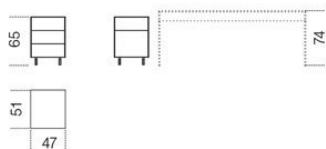


Air Drawer 3

Pinuccio Borghonovo
2013

Air Drawer 3

Pinuccio Borgonovo , 2013

Cassettiera con cassetti ad estrazione totale con apertura push-pull. Disponibile la versione con cassetto per cartelle sospese. (Per Usa disponibile solo versione "letter size"). A richiesta versione con zoccolo, da posizionare sotto la scrivania Air Desk.

Dimensioni / Sizes
47 x 51 x 65h cm

Inches
18 $\frac{3}{4}$ " x 20 $\frac{1}{4}$ " x 25 $\frac{3}{4}$ "h

Cristallo / Glass

Trasparente
Transparent

Specchio
"grigio Italia"
Grigio "Italia"
mirror

Bianco
brillante
Bright white