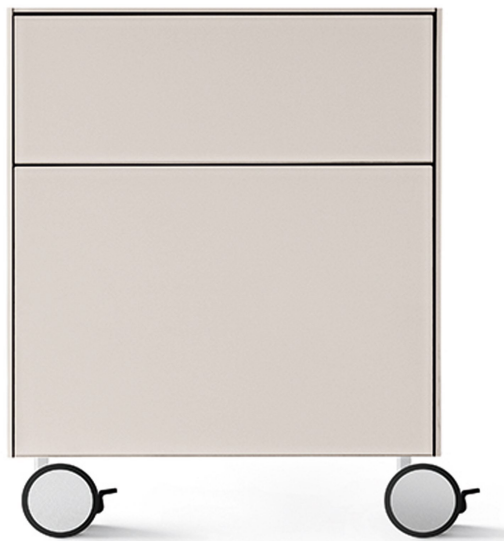


Air Drawer 3

Pinuccio Borghonovo
2013

Air Drawer 3

Pinuccio Borgonovo , 2013

Cassettiera con cassetti ad estrazione totale con apertura push-pull. Disponibile la versione con cassetto per cartelle sospese. (Per Usa disponibile solo versione "letter size"). A richiesta versione con zoccolo, da posizionare sotto la scrivania Air Desk.

Drawer unit with pull-out and push-pull drawers. Available with drawer for hanging files. (For Usa only "letter size" version available). Version with pedestal to be placed underneath the desk Air Desk, on request.

Dimensioni / Sizes
47 x 51 x 65h cm

Inches
18 $\frac{3}{4}$ " x 20 $\frac{1}{4}$ " x 25 $\frac{3}{4}$ "h

Cristallo / Glass

Trasparente
Transparent

Specchio
"grigio Italia"
Grigio "Italia"
mirror

Bianco
brillante
Bright white